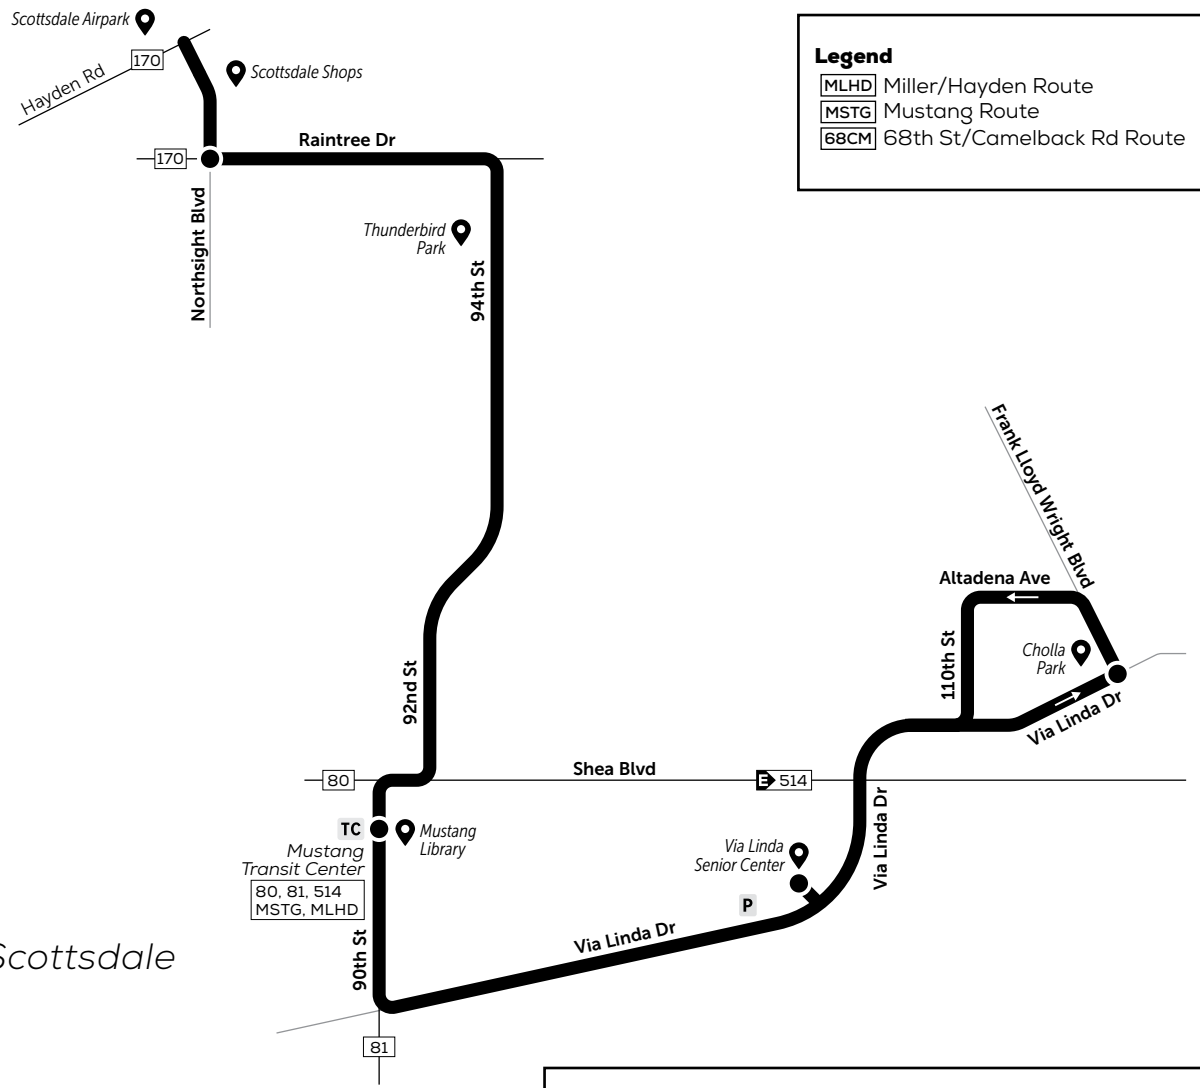

Route MSTG – Scottsdale – Mustang (MSTG)

Free Route!
iServicio Gratuito!

Legend	
MLHD	Miller/Hayden Route
MSTG	Mustang Route
68CM	68th St/Camelback Rd Route

P Park-and-Ride
Scottsdale Ranch Park, north side of Via Linda at 104th St
Scottsdale Ranch Park, esquina norte de 104th St y Via Linda

NOTICE:
Operates weekdays from 5:51 a.m. to 7:06 p.m. (except New Year's Day, Memorial Day, Independence Day, Labor Day, Thanksgiving and Christmas).

AVISO:
Opera entre semana de 5:51 a.m. a 7:06 p.m. (excepto en: Día de Año Nuevo, Día de la Conmemoración de los Caídos, 4 de Julio, Día del Trabajo, Día de Acción de Gracias y Navidad).