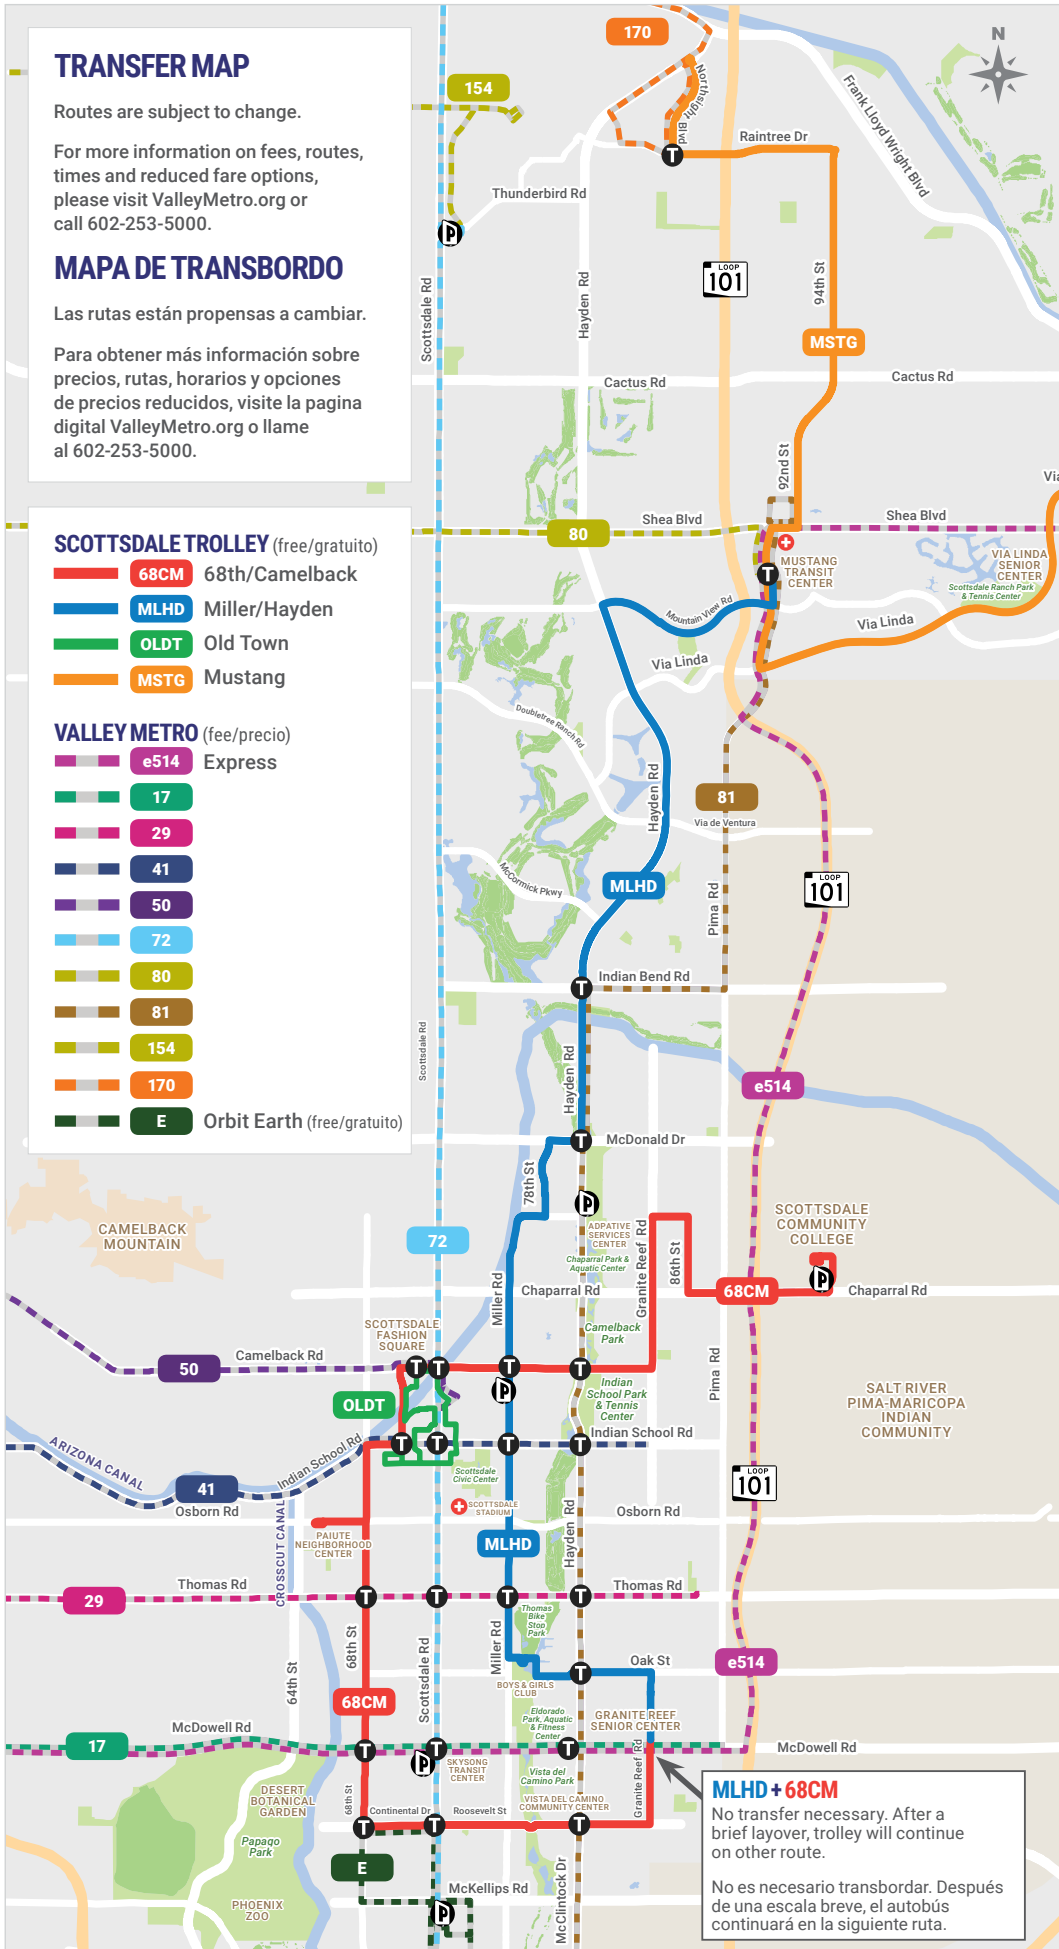

TRANSFER MAP

Routes are subject to change.

For more information on fees, routes, times and reduced fare options, please visit ValleyMetro.org or call 602-253-5000.

MAPA DE TRANSBORDO

Las rutas están propensas a cambiar.

Para obtener más información sobre precios, rutas, horarios y opciones de precios reducidos, visite la pagina digital ValleyMetro.org o llame al 602-253-5000.

SCOTTSDALE TROLLEY (free/gratuito)

- █ **68CM** 68th/Camelback
- █ **MLHD** Miller/Hayden
- █ **OLDT** Old Town
- █ **MSTG** Mustang

VALLEY METRO (fee/precio)

- █ **e514** Express
- █ **17**
- █ **29**
- █ **41**
- █ **50**
- █ **72**
- █ **80**
- █ **81**
- █ **154**
- █ **170**
- █ **E** Orbit Earth (free/gratuito)

MLHD + 68CM
No transfer necessary. After a brief layover, trolley will continue on other route.
No es necesario transbordar. Después de una escala breve, el autobús continuará en la siguiente ruta.

T Transfer Point • Punto de Transbordo

P Park-and-Ride • Estacionamientos

+ Hospital • Hospital

Trolley service, stops and schedules are subject to change without notice. Call 602-253-5000 or visit ScottsdaleAZ.gov/trolley for the latest route information and policies. Service is provided year round except New Year's Day, Memorial Day, Fourth of July, Labor Day, Thanksgiving and Christmas Day.