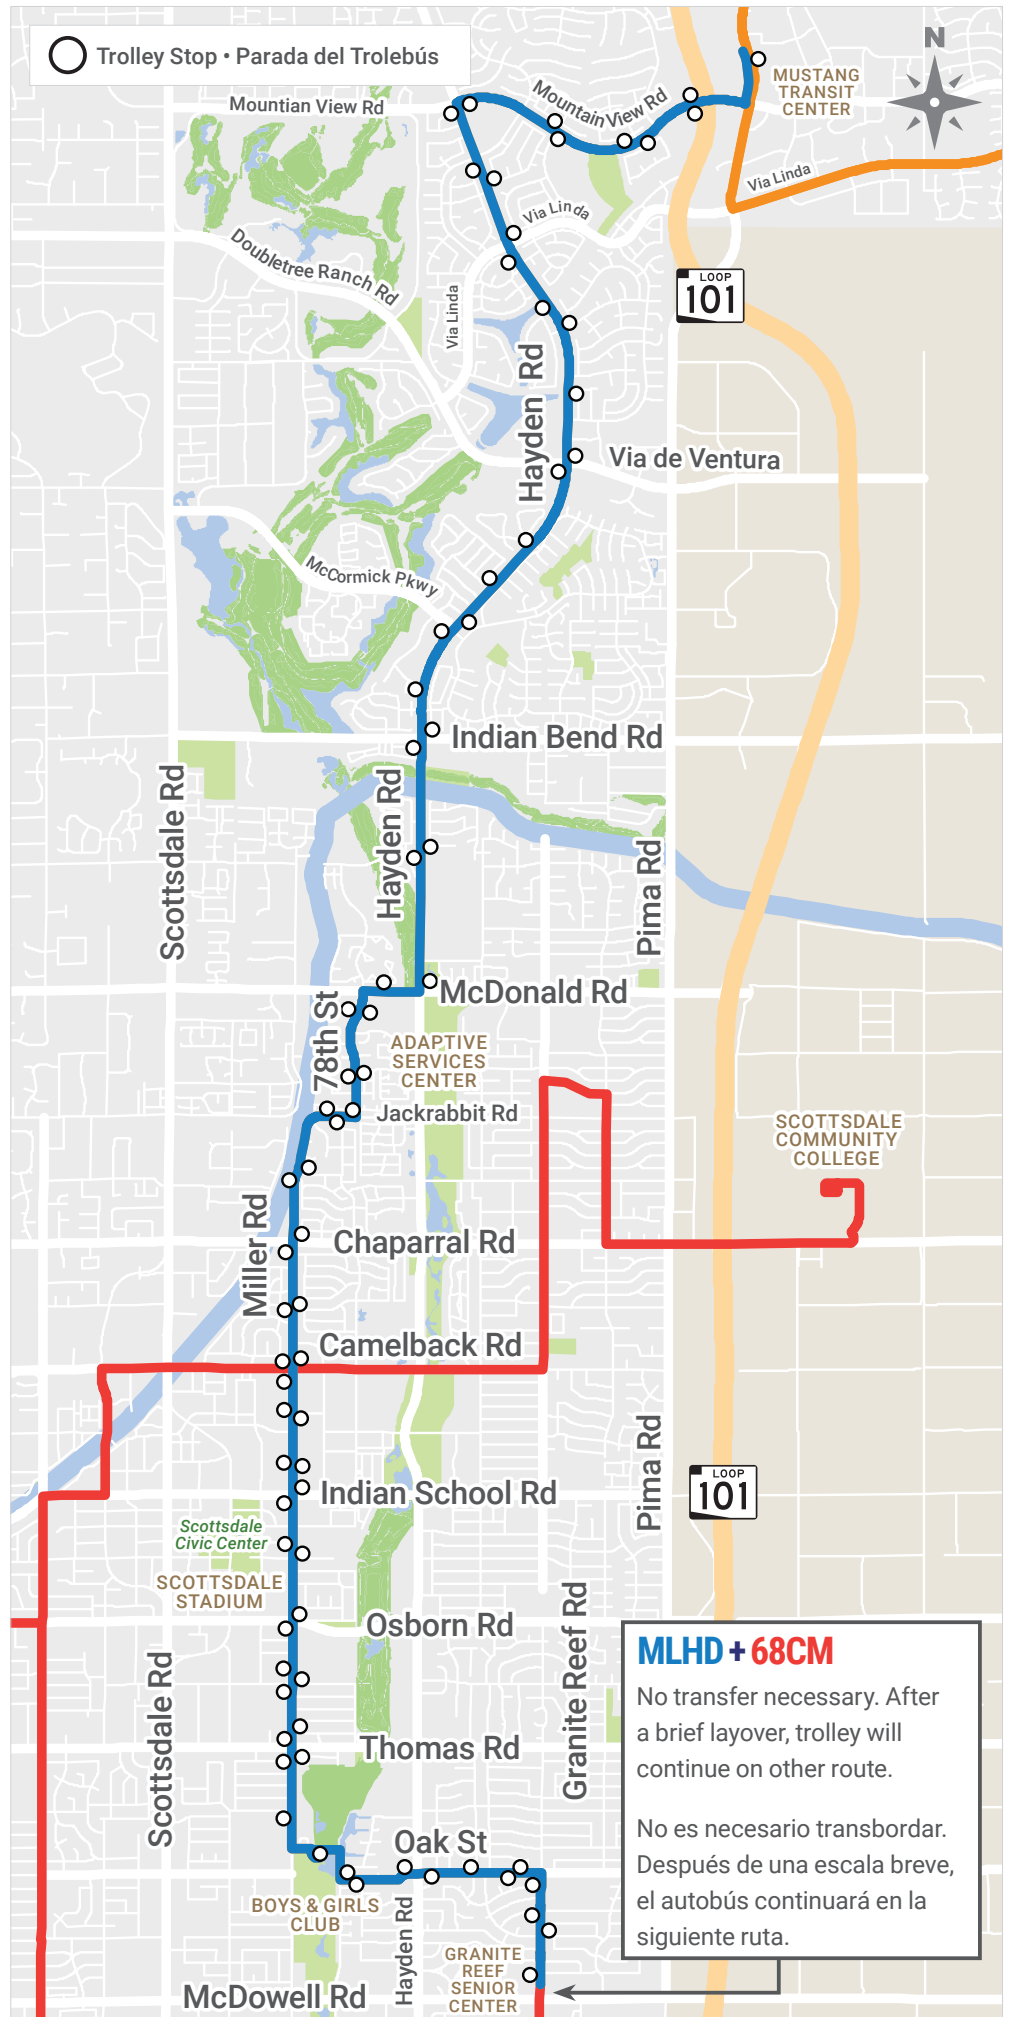

SCOTTSDALE TROLLEY

Effective October 22, 2018
 Fecha efectiva el 22 de octubre del 2018
ScottsdaleTrolley.com

MILLER/HAYDEN **MLHD**

Every 20 Minutes • Cada 20 minutos
Monday - Friday • De lunes a viernes
 5:05 a.m. - 10:35 p.m.

Saturday - Sunday • De sábado a domingo
 5:45 a.m. - 7:55 p.m.

Route travels in both directions.
 Cada ruta corre en ambas direcciones.

Check out these smartphone apps to help you with your trip planning.

Repase estas aplicaciones de teléfonos inteligentes que le pueden ayudar en la planificación de su viaje.

Ridekick

Transit

Transit Tracker

Trolley service, stops and schedules are subject to change without notice.
 Call 602-253-5000 or visit ScottsdaleAZ.gov/trolley for the latest route information and policies. Service is provided year round except New Year's Day, Memorial Day, Fourth of July, Labor Day, Thanksgiving and Christmas Day.

Servicio, paradas de trolebús/autobús, y horarios están sujetos a cambio sin previo aviso. Favor de llamar al 602-253-5000 o visite ScottsdaleAZ.gov/trolley para información actual. Servicio es disponible todo el año excepto el Día de Año Nuevo, Día Conmemorativo, cuatro de julio, Día Laboral, Día de Acción de Gracias, y el Día de Navidad.