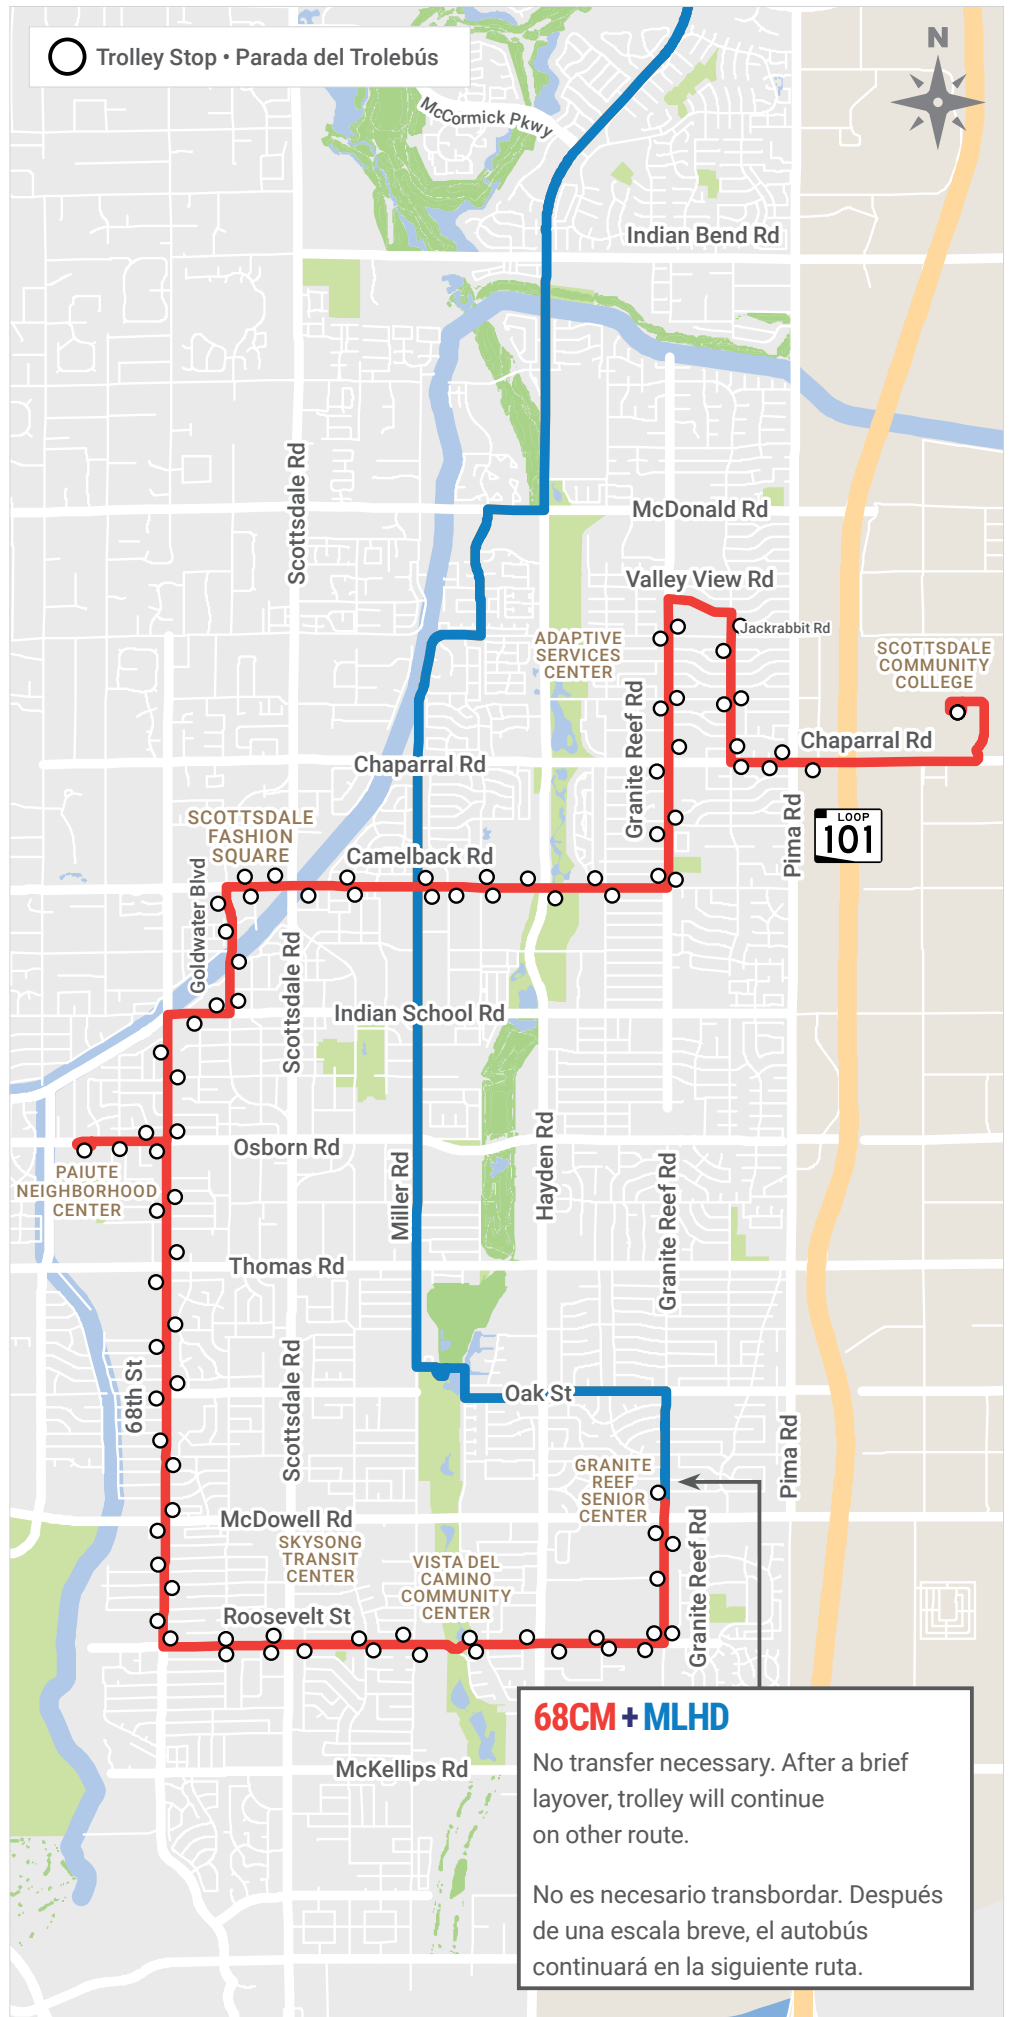

SCOTTSDALE TROLLEY

Effective October 22, 2018
 Fecha efectiva el 22 de octubre del 2018
ScottsdaleTrolley.com

68TH/CAMELBACK 68CM

Every 20 Minutes • Cada 20 minutos
Monday - Friday • De lunes a viernes
 5:35 a.m. - 10:30 p.m.

Saturday - Sunday • De sábado a domingo
 6 a.m. - 9 p.m.

Route travels in both directions.
 Cada ruta corre en ambas direcciones.

Check out these smartphone apps to help you with your trip planning.

Repase estas aplicaciones de teléfonos inteligentes que le pueden ayudar en la planificación de su viaje.

Ridekick

Transit

Transit Tracker

Trolley service, stops and schedules are subject to change without notice.

Call 602-253-5000 or visit ScottsdaleAZ.gov/trolley for the latest route information and policies. Service is provided year round except New Year's Day, Memorial Day, Fourth of July, Labor Day, Thanksgiving and Christmas Day.

68CM + MLHD
 No transfer necessary. After a brief layover, trolley will continue on other route.
 No es necesario transbordar. Después de una escala breve, el autobús continuará en la siguiente ruta.