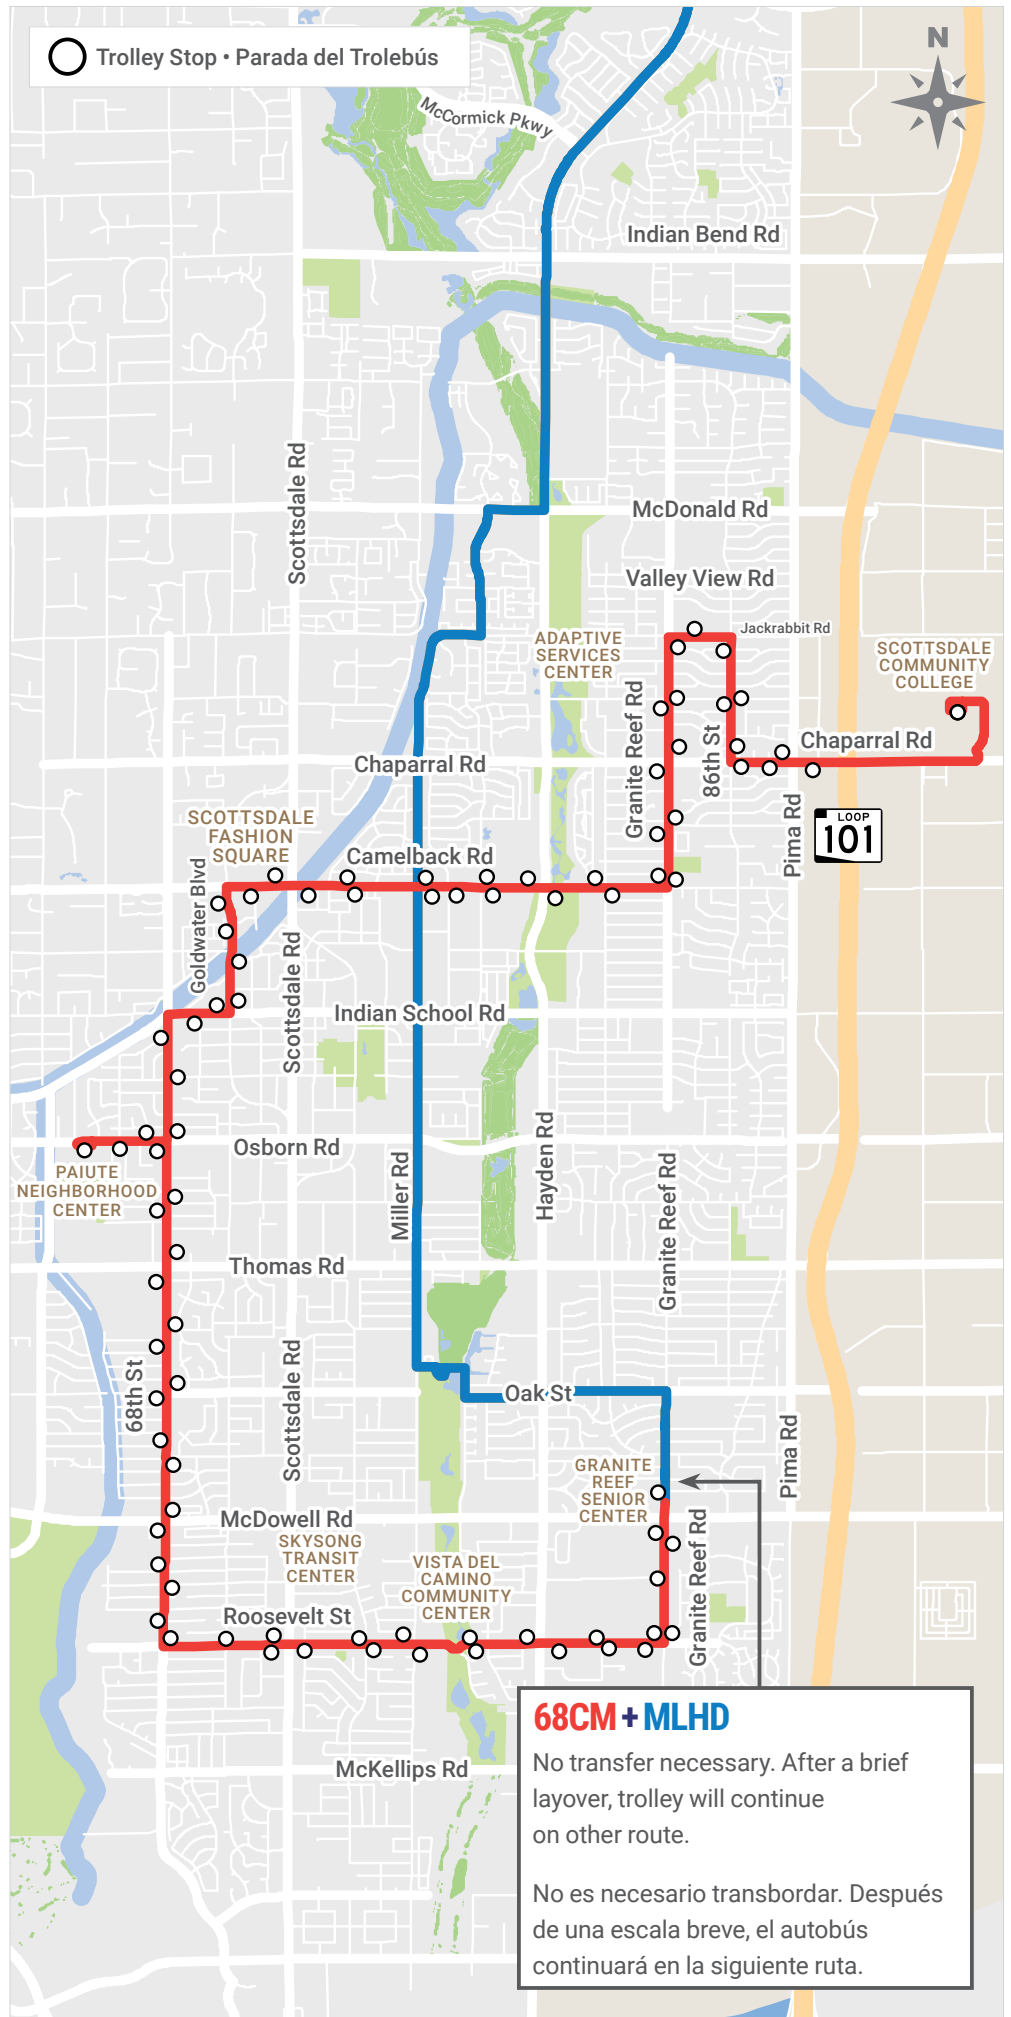

SCOTTSDALE TROLLEY

Effective October 22, 2018
 Fecha efectiva el 22 de octubre del 2018
ScottsdaleTrolley.com

68TH/CAMELBACK 68CM

Every 20 Minutes • Cada 20 minutos
Monday - Friday • De lunes a viernes
 5:35 a.m. - 10:30 p.m.

Saturday - Sunday • De sábado a domingo
 6 a.m. - 9 p.m.

Route travels in both directions.
 Cada ruta corre en ambas direcciones.

Check out these smartphone apps to help you with your trip planning.

Repase estas aplicaciones de teléfonos inteligentes que le pueden ayudar en la planificación de su viaje.

Ridekick

Transit

Transit Tracker

Trolley service, stops and schedules are subject to change without notice.

Call 602-253-5000 or visit ScottsdaleAZ.gov/trolley for the latest route information and policies. Service is provided year round except New Year's Day, Memorial Day, Fourth of July, Labor Day, Thanksgiving and Christmas Day.

68CM + MLHD
 No transfer necessary. After a brief layover, trolley will continue on other route.
 No es necesario transbordar. Después de una escala breve, el autobús continuará en la siguiente ruta.