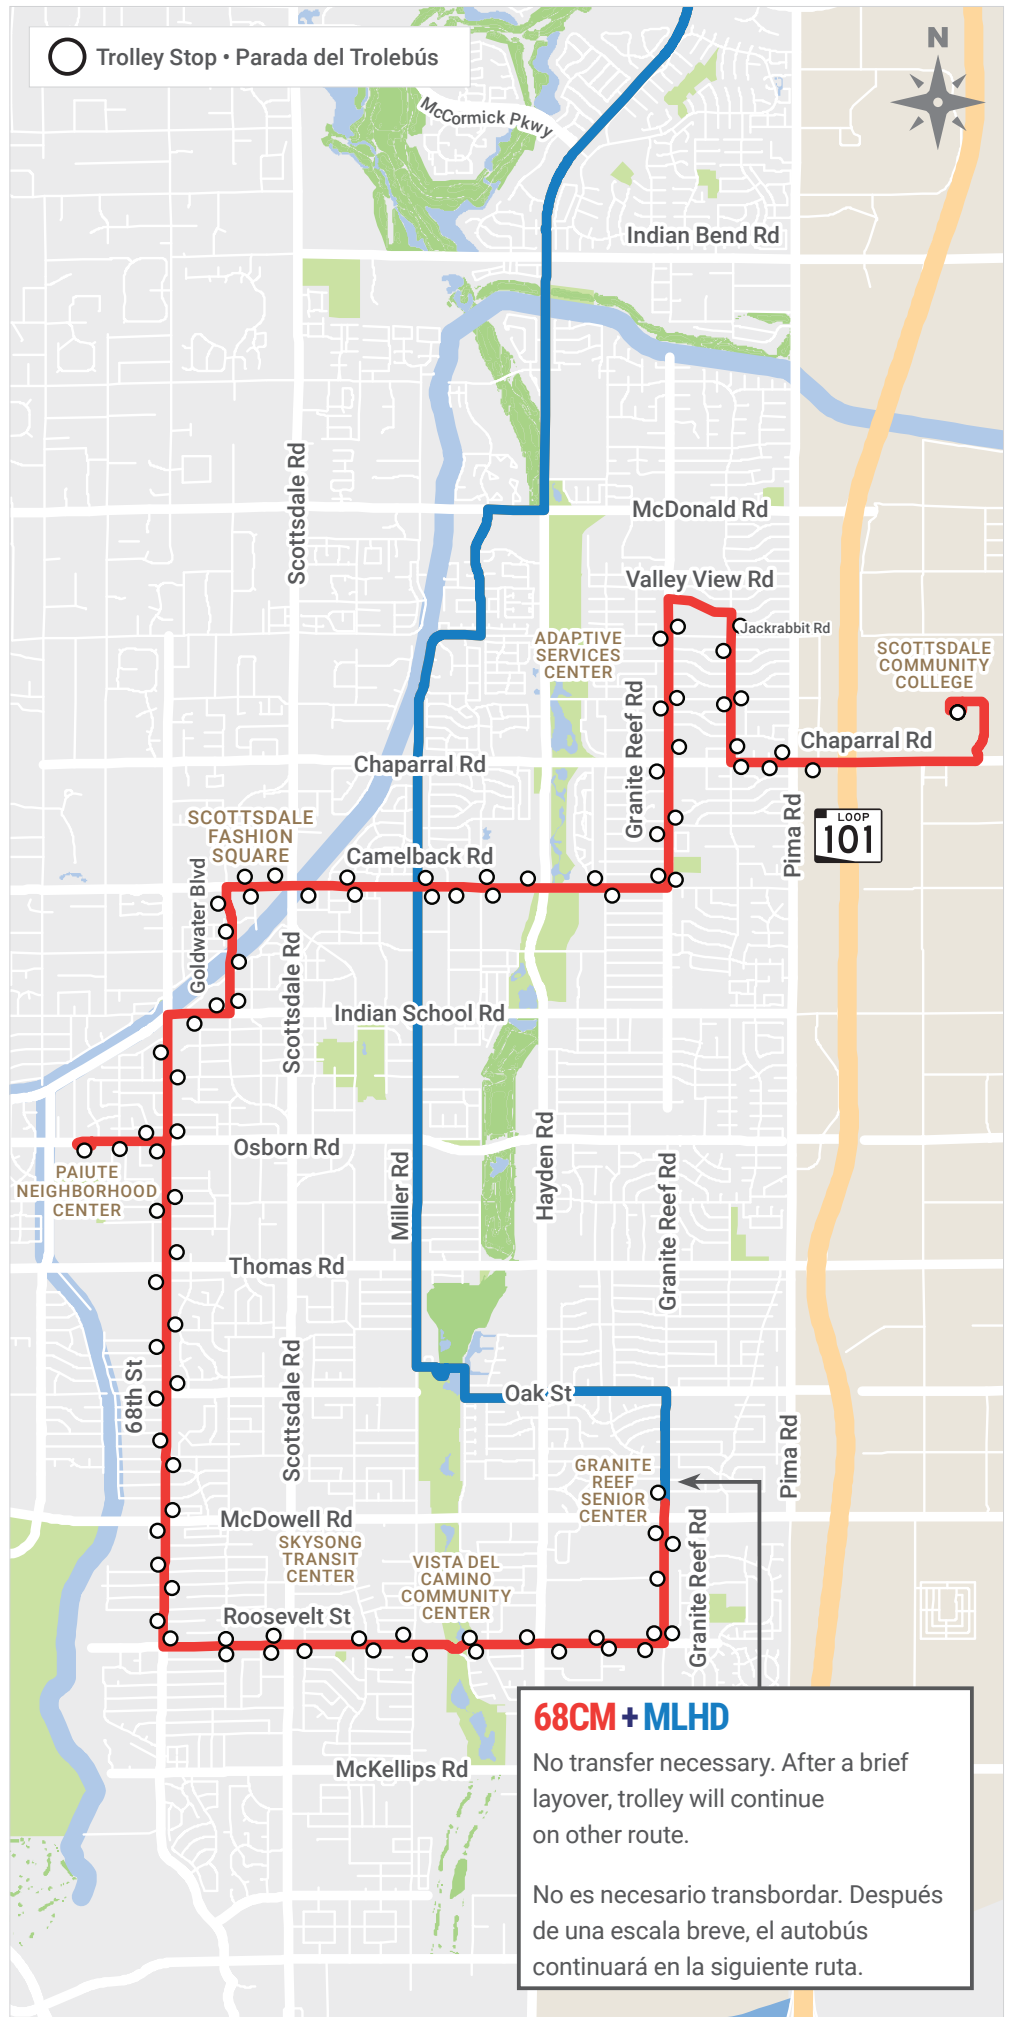

## 68TH/CAMELBACK 68CM

**Every 20 Minutes • Cada 20 minutos**  
**Monday - Friday • De lunes a viernes**  
 5:35 a.m. - 10:30 p.m.

**Saturday - Sunday • De sábado a domingo**  
 6 a.m. - 9 p.m.

Route travels in both directions.  
 Cada ruta corre en ambas direcciones.

Check out these smartphone apps to help you with your trip planning.

Repase estas aplicaciones de teléfonos inteligentes que le pueden ayudar en la planificación de su viaje.

Ridekick

Transit

Transit Tracker

**Trolley service, stops and schedules are subject to change without notice.**

Call 602-253-5000 or visit [ScottsdaleAZ.gov/trolley](http://ScottsdaleAZ.gov/trolley) for the latest route information and policies. Service is provided year round except New Year's Day, Memorial Day, Fourth of July, Labor Day, Thanksgiving and Christmas Day.

**68CM + MLHD**  
 No transfer necessary. After a brief layover, trolley will continue on other route.  
 No es necesario transbordar. Después de una escala breve, el autobús continuará en la siguiente ruta.