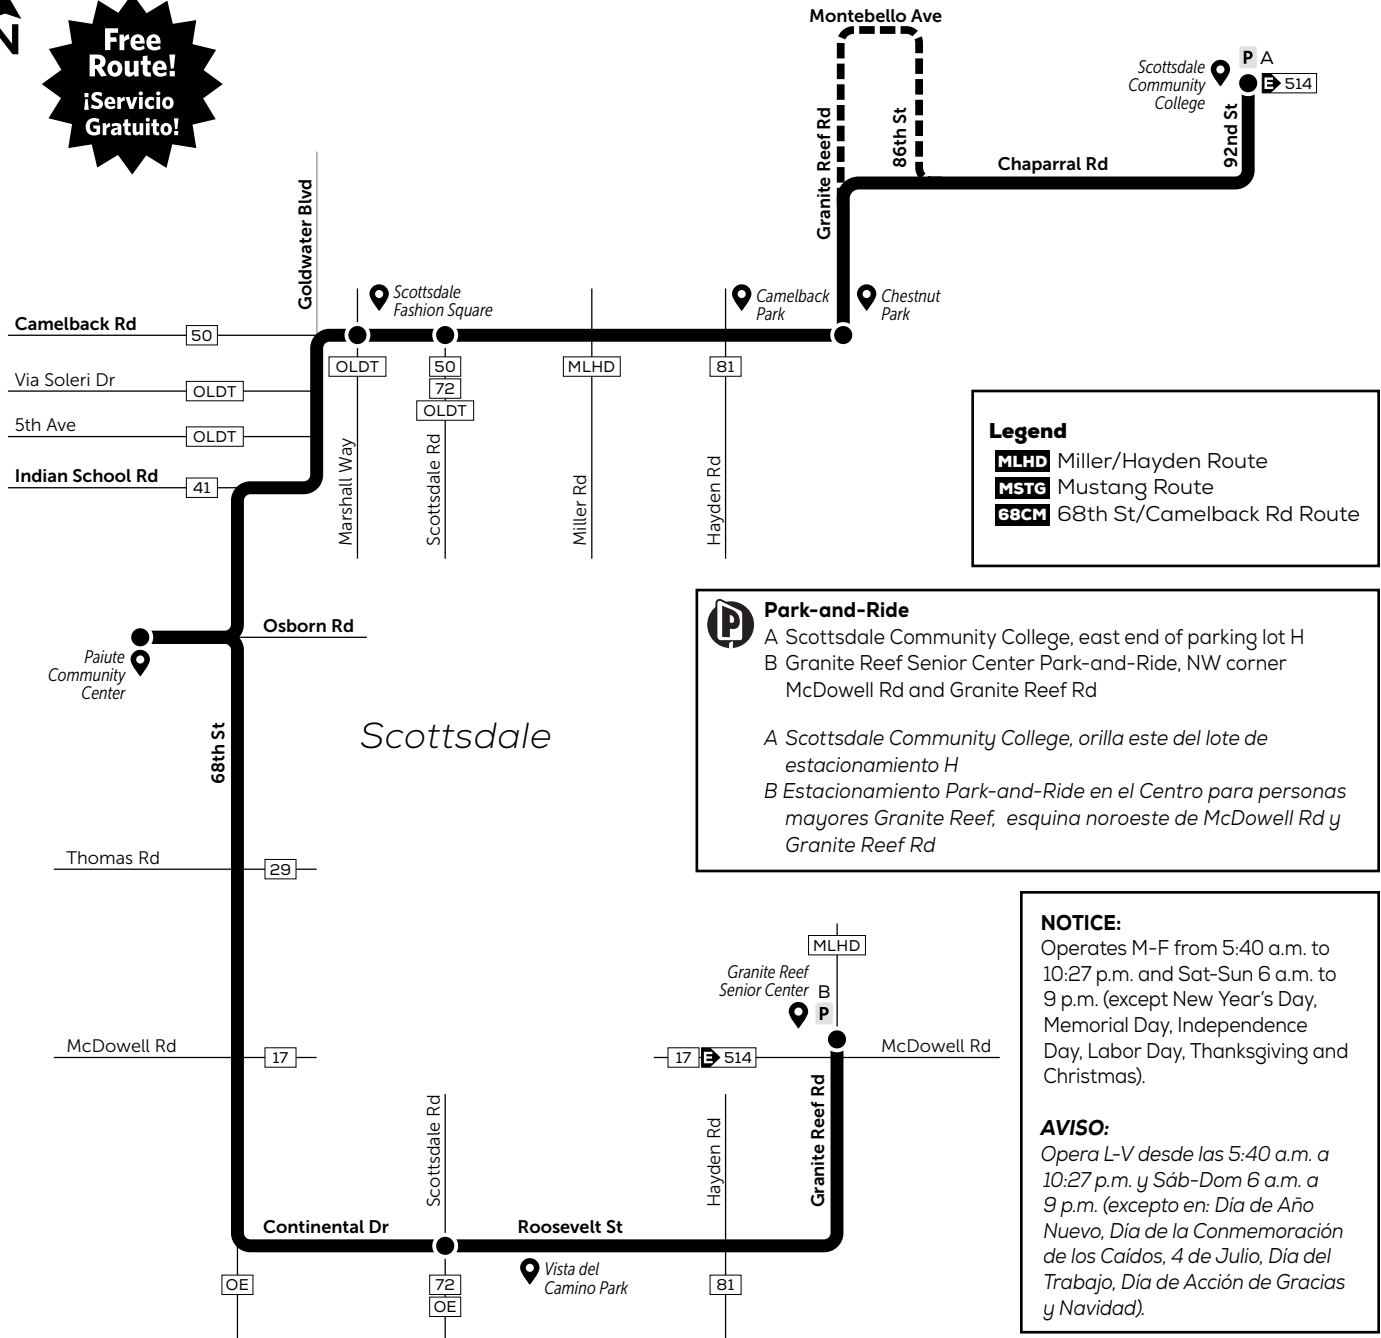

Scottsdale – 68th St/Camelback Rd (68CM)

Free Route!
iServicio Gratuito!

Legend

- MLHD** Miller/Hayden Route
- MSTG** Mustang Route
- 68CM** 68th St/Camelback Rd Route

Park-and-Ride

A Scottsdale Community College, east end of parking lot H
B Granite Reef Senior Center Park-and-Ride, NW corner McDowell Rd and Granite Reef Rd

A Scottsdale Community College, orilla este del lote de estacionamiento H
B Estacionamiento Park-and-Ride en el Centro para personas mayores Granite Reef, esquina noroeste de McDowell Rd y Granite Reef Rd

NOTICE:
 Operates M-F from 5:40 a.m. to 10:27 p.m. and Sat-Sun 6 a.m. to 9 p.m. (except New Year's Day, Memorial Day, Independence Day, Labor Day, Thanksgiving and Christmas).

AVISO:
 Opera L-V desde las 5:40 a.m. a 10:27 p.m. y Sáb-Dom 6 a.m. a 9 p.m. (excepto en: Día de Año Nuevo, Día de la Conmemoración de los Caídos, 4 de Julio, Día del Trabajo, Día de Acción de Gracias y Navidad).