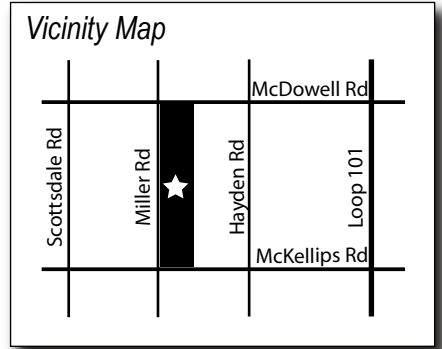


 No Alcohol Area

VISTA DEL CAMINO PARK

7700 E. Roosevelt St.
(480) 312-2330