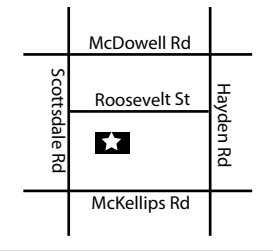

Vicinity Map

**PAPAGO PARK**  
7316 E. Garfield St.

PAPAGO PARK