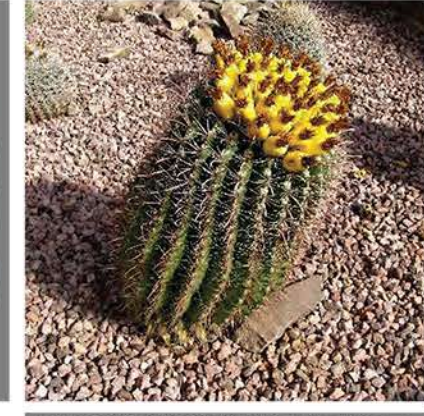

Ferocactus wislizenii // Fishhook Barrel Cactus