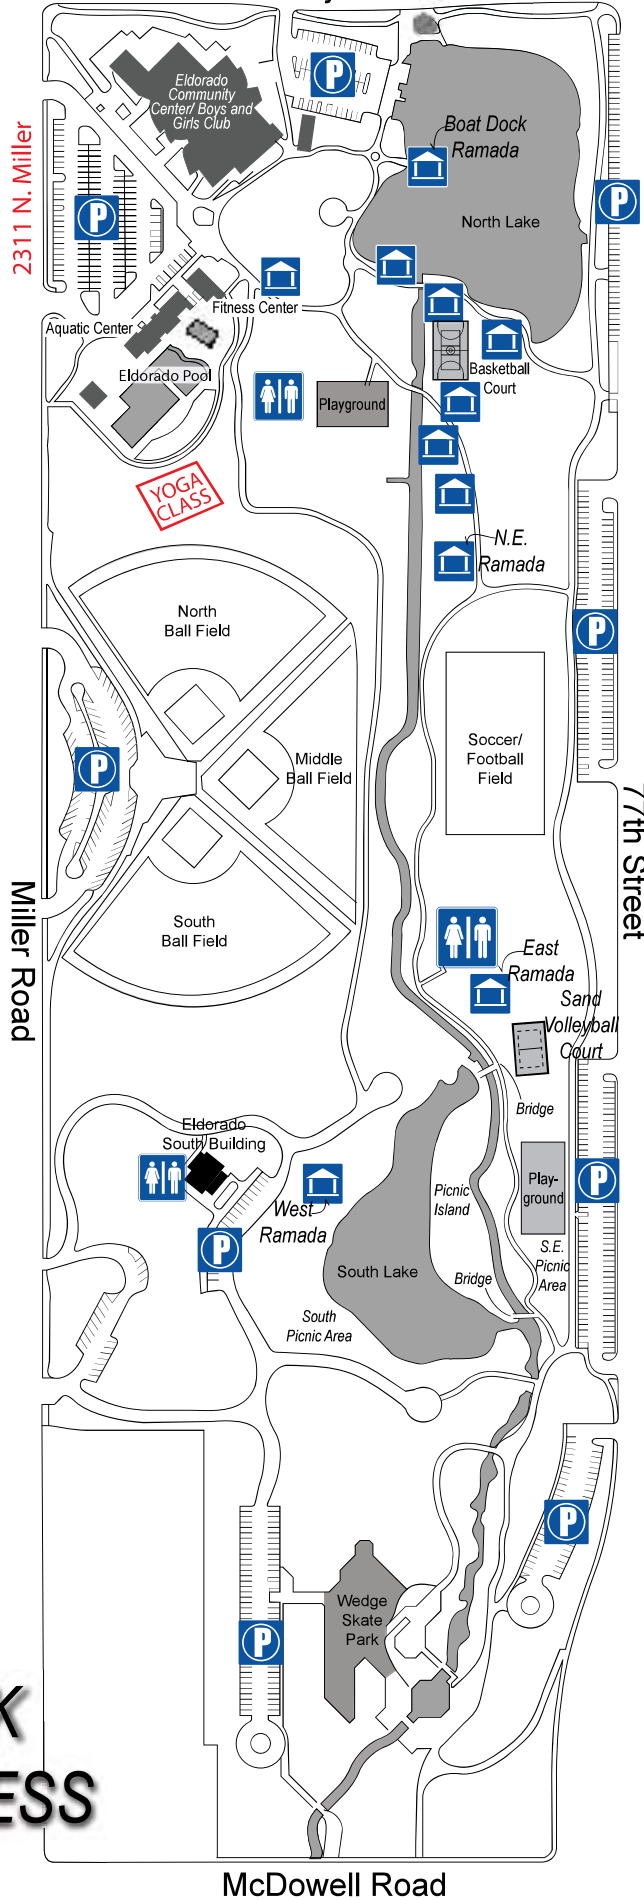

7651 E. Murray Ln. Murray Lane

ELDORADO PARK

ELDORADO PARK AQUATIC & FITNESS CENTER

2311 N. Miller Rd.
(480) 312-2483