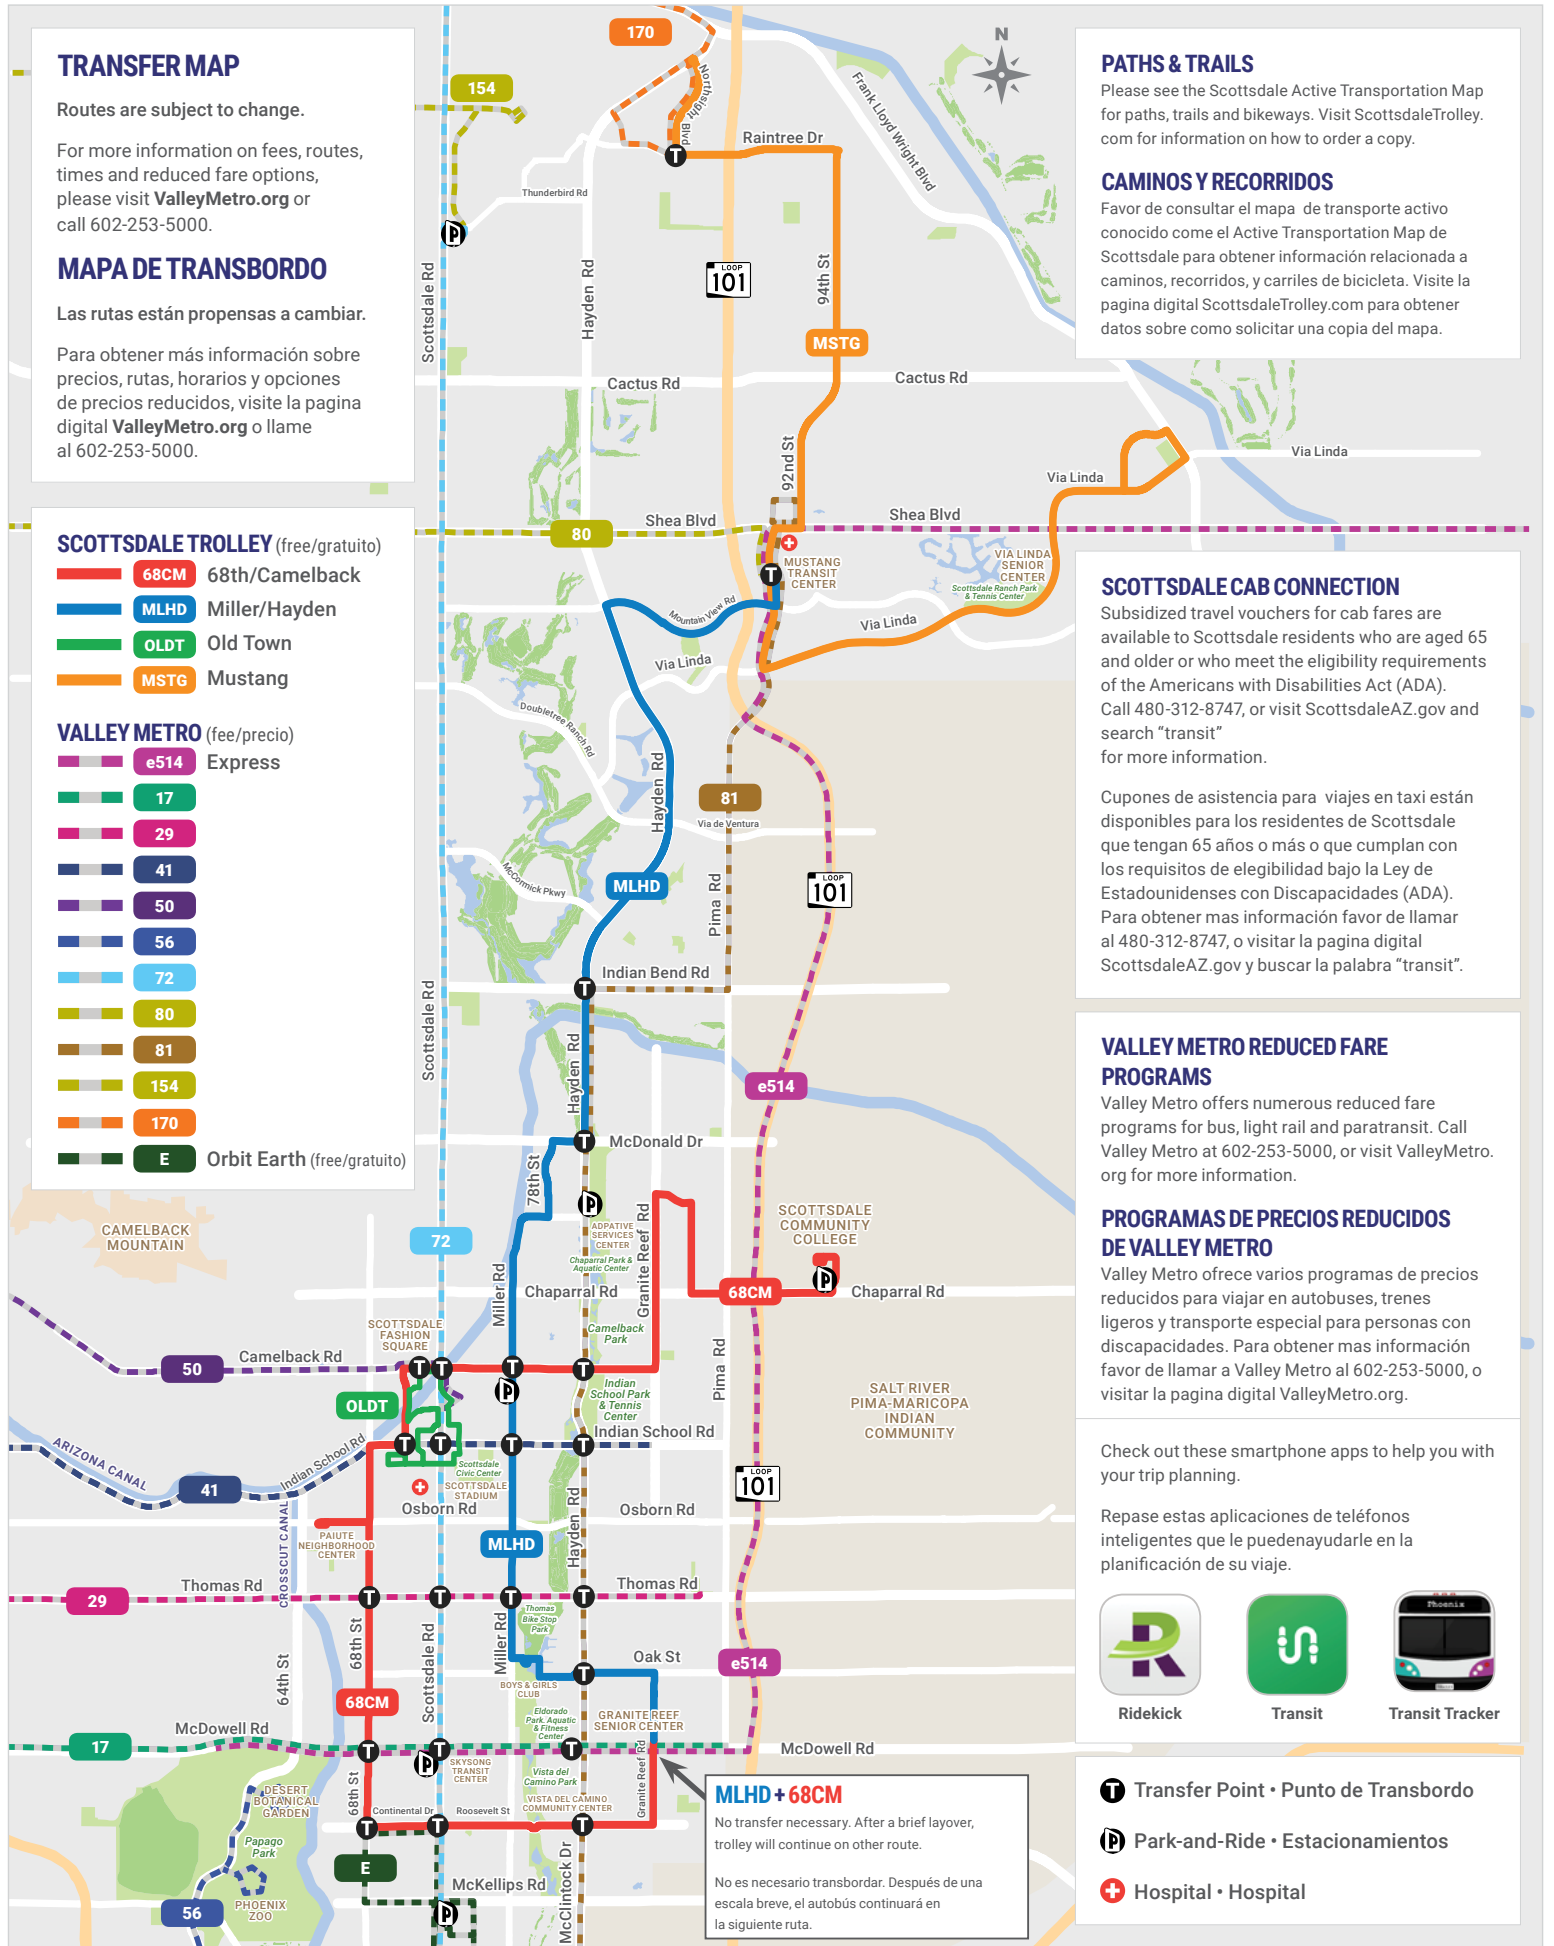

Cupones de asistencia para viajes en taxi están disponibles para los residentes de Scottsdale que tengan 65 años o más o que cumplan con los requisitos de elegibilidad bajo la Ley de Estadounidenses con Discapacidades (ADA). Para obtener mas información favor de llamar al 480-312-8747, o visitar la pagina digital ScottsdaleAZ.gov y buscar la palabra "transit".

VALLEY METRO REDUCED FARE PROGRAMS

Valley Metro offers numerous reduced fare programs for bus, light rail and paratransit. Call Valley Metro at 602-253-5000, or visit ValleyMetro.org for more information.

PROGRAMAS DE PRECIOS REDUCIDOS DE VALLEY METRO

Valley Metro ofrece varios programas de precios reducidos para viajar en autobuses, trenes ligeros y transporte especial para personas con discapacidades. Para obtener mas información favor de llamar a Valley Metro al 602-253-5000, o visitar la pagina digital ValleyMetro.org.

Check out these smartphone apps to help you with your trip planning.

Repace estas aplicaciones de teléfonos inteligentes que le pueden ayudarle en la planificación de su viaje.

- T Transfer Point • Punto de Transbordo
- P Park-and-Ride • Estacionamientos
- + Hospital • Hospital

MLHD + 68CM
No transfer necessary. After a brief layover, trolley will continue on other route.
No es necesario transbordar. Después de una escala breve, el autobús continuará en la siguiente ruta.

Trolley service, stops and schedules are subject to change without notice. Call 602-253-5000 or visit ScottsdaleAZ.gov/trolley for the latest route information and policies. Service is provided year round except New Year's Day, Memorial Day, Fourth of July, Labor Day, Thanksgiving and Christmas Day.

Servicio, paradas de trolebús/autobús, y horarios están sujetos a cambio sin previo aviso. Favor de llamar al 602-253-5000 o visite ScottsdaleAZ.gov/trolley para información actual. Servicio es disponible todo el año excepto el Día de Año Nuevo, Día Conmemorativo, cuatro de julio, Día Laboral, Día de Acción de Gracias, y el Día de Navidad.