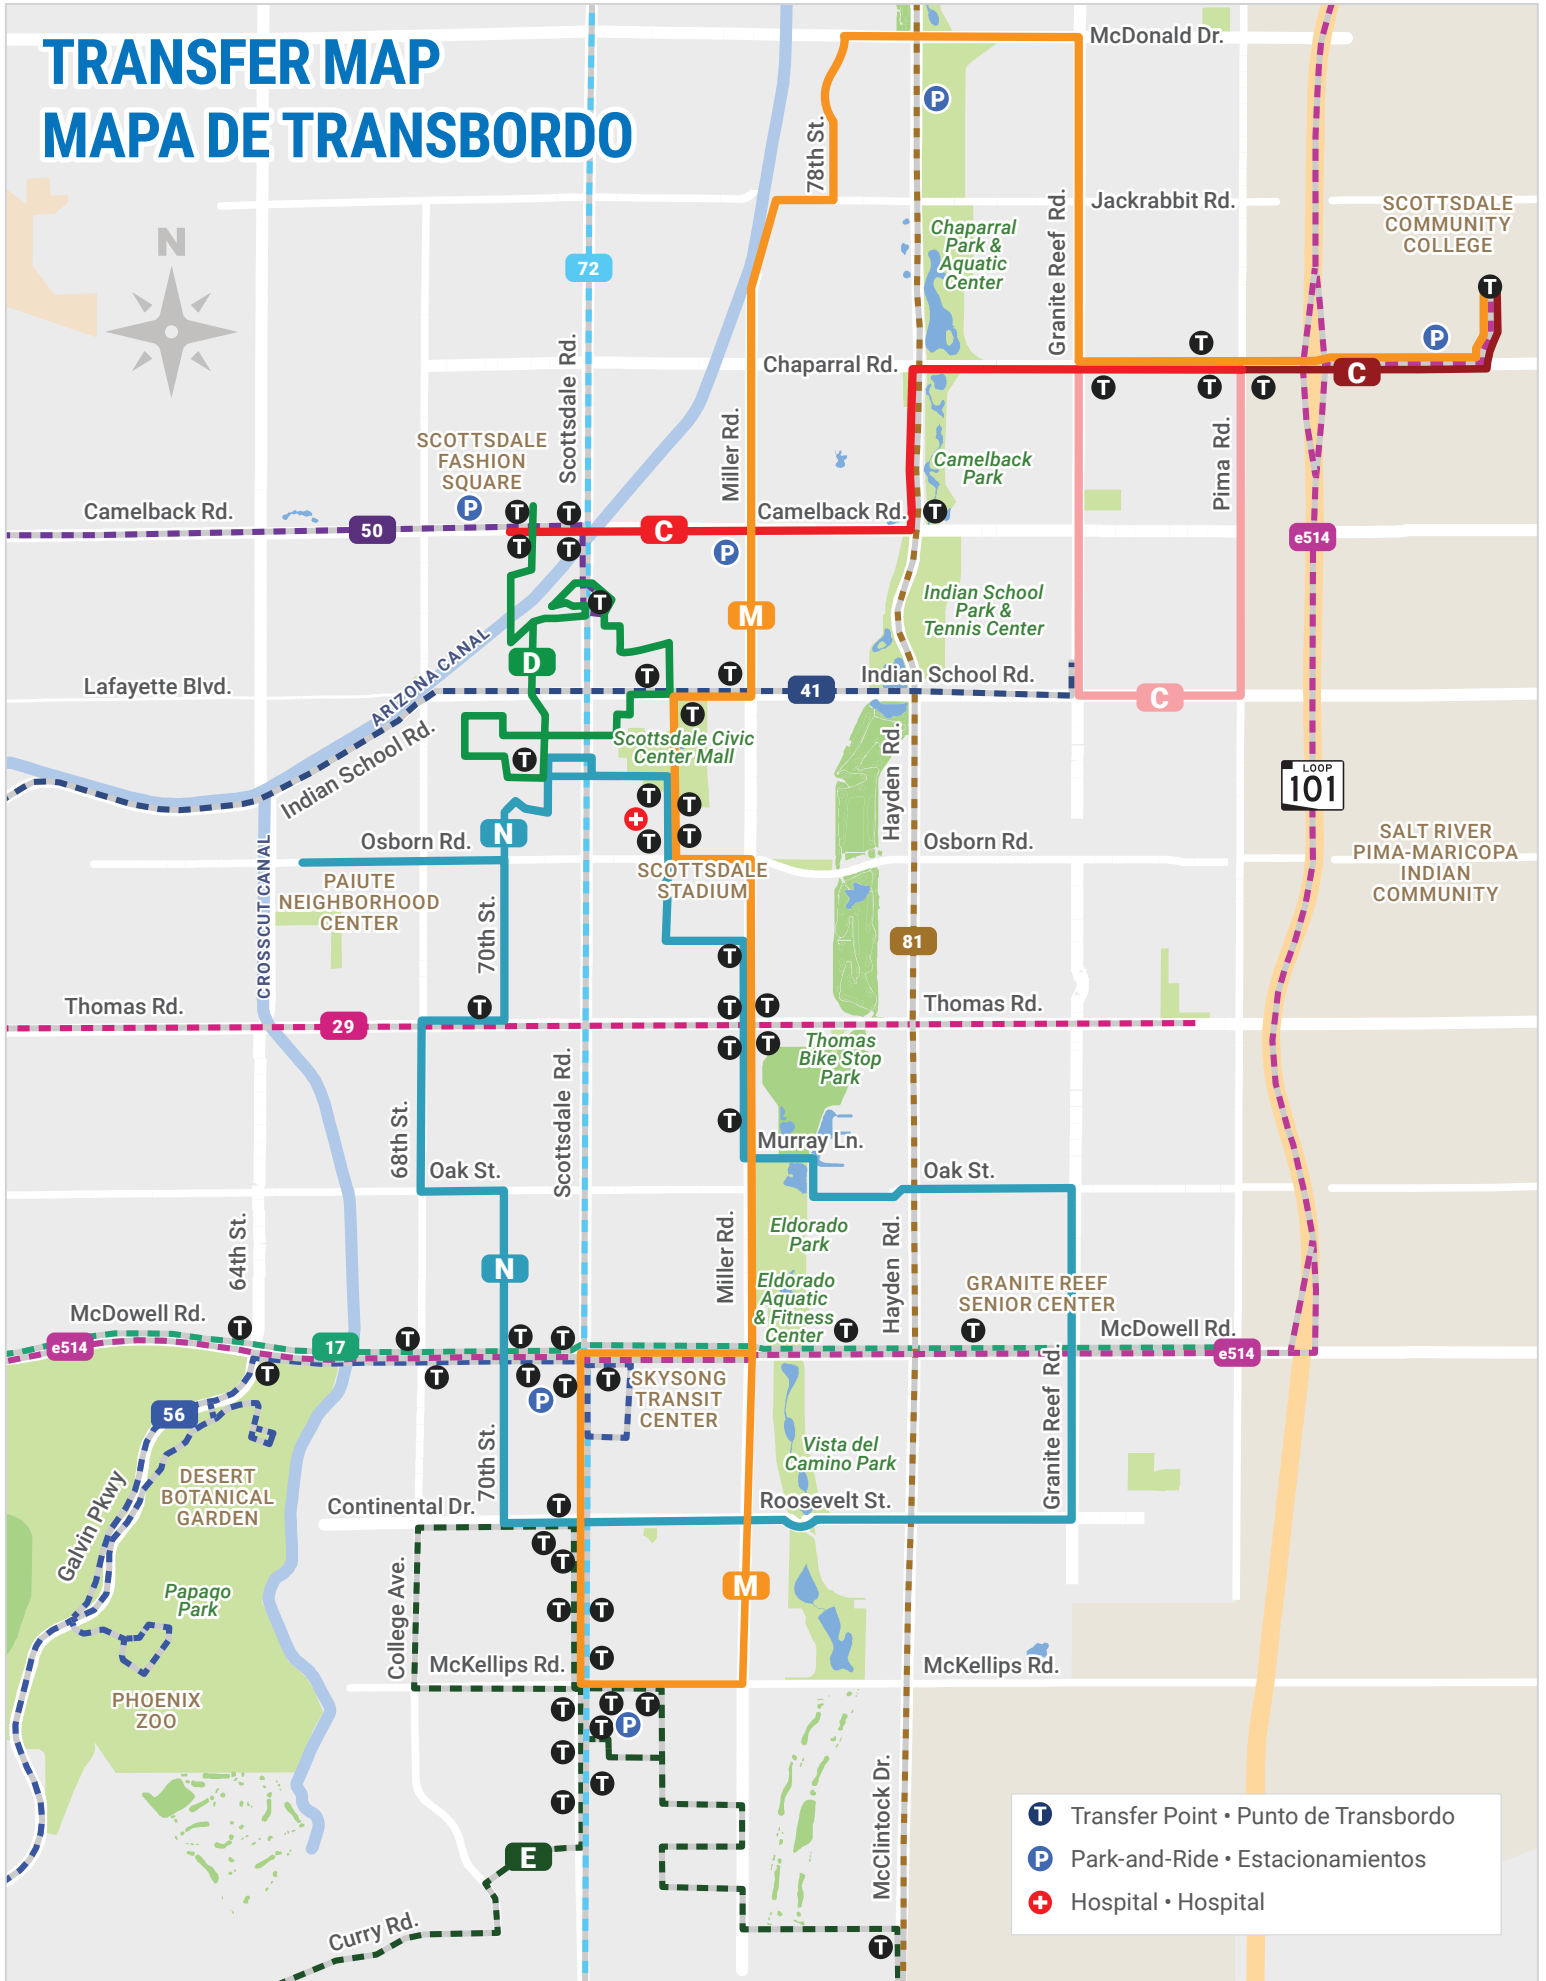

SCOTTSDALE TROLLEY

Effective April 23, 2018 • Efectivo el 23 de abril de 2018

SCOTTSDALE TROLLEY

- █ **C** Camelback
- █ **C** Camelback Monday-Friday *lunes a viernes*
- █ **C** Camelback Saturday-Sunday *sábado a domingo*
- █ **D** Downtown
- █ **M** Miller
- █ **N** Neighborhood

VALLEY METRO

- █ **e514** Express
- █ **17**
- █ **29**
- █ **41**
- █ **50**
- █ **56**
- █ **72**
- █ **81**
- █ **E** Orbit Earth

Routes are subject to change.

Las rutas están sujetas a cambio

For more information on bus routes and times, or to plan your trip, please visit ValleyMetro.org.

Para obtener información sobre rutas y horarios de autobuses, o para planificar su viaje, visite ValleyMetro.org.