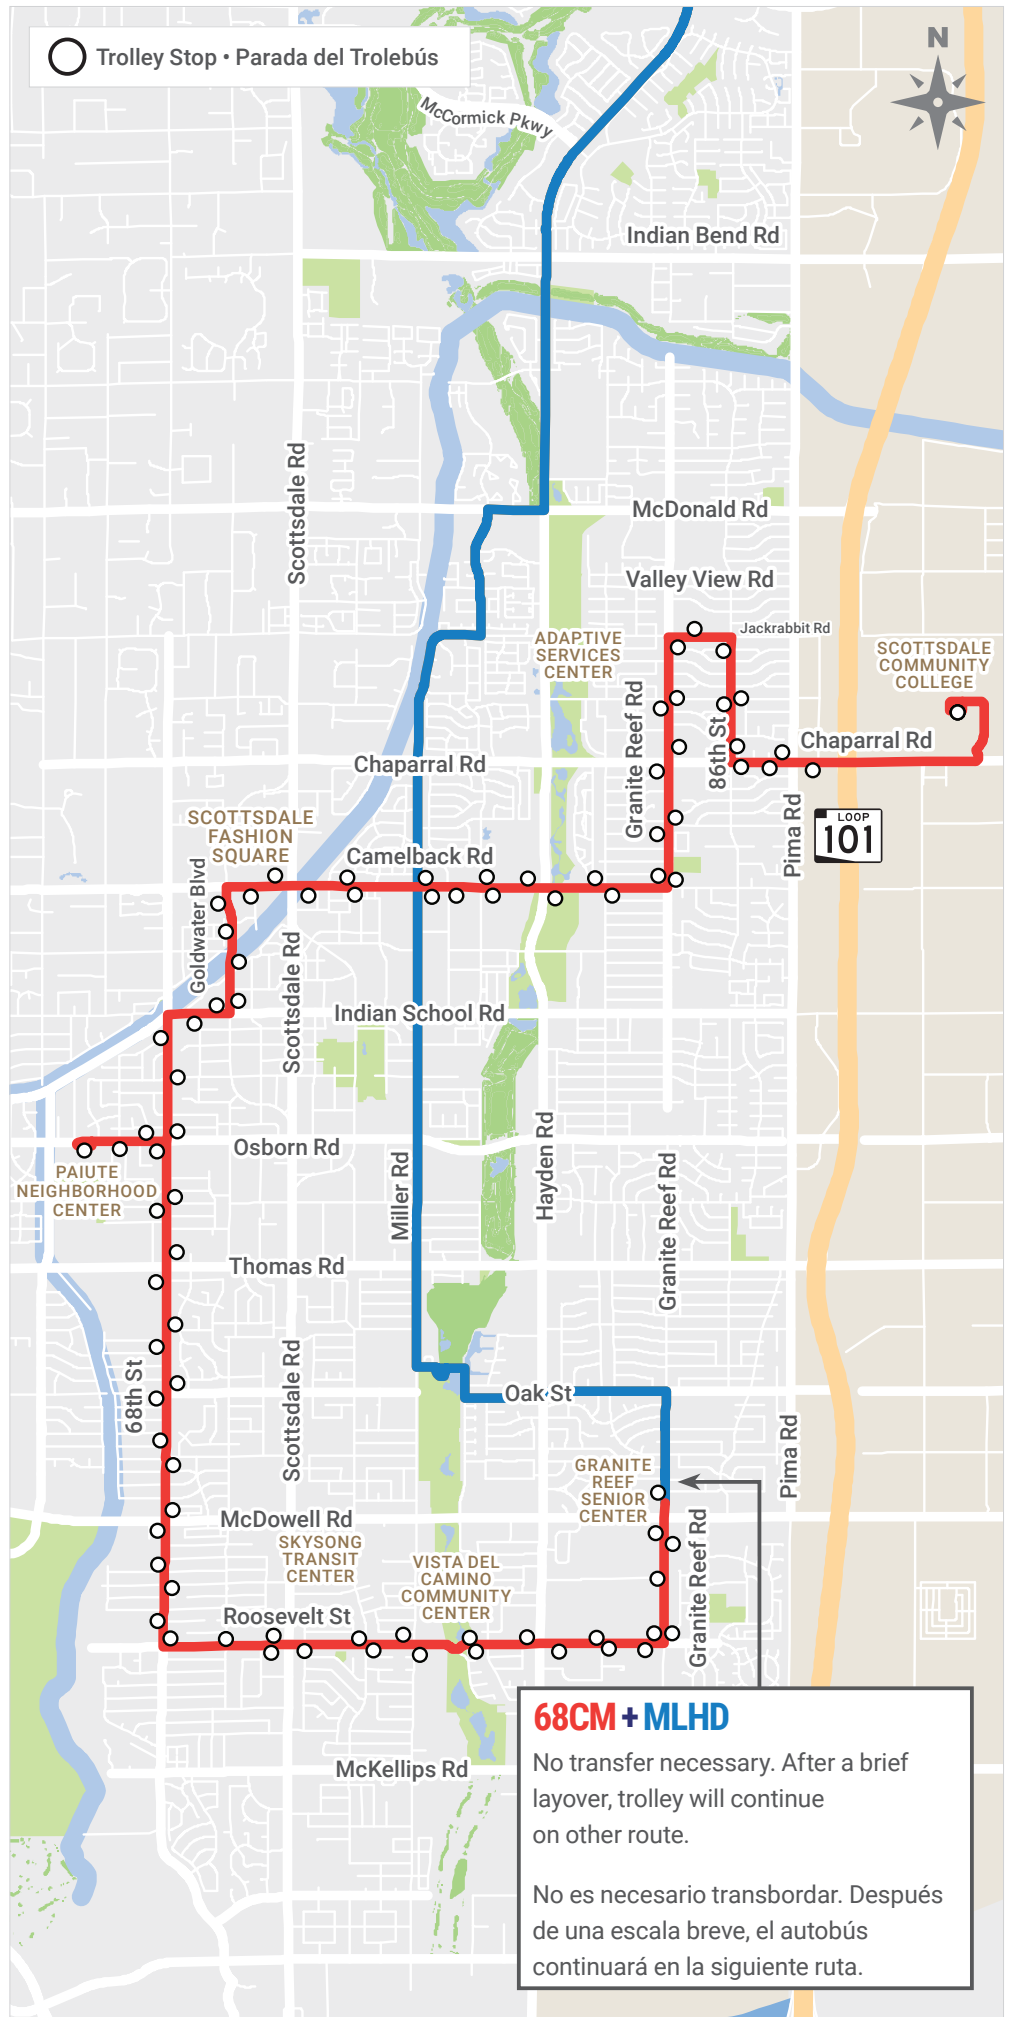

Effective October 22, 2018
 Fecha efectiva el 22 de octubre del 2018
ScottsdaleTrolley.com

68TH/CAMELBACK 68CM

Every 20 Minutes • Cada 20 minutos
Monday - Friday • De lunes a viernes
 5:35 a.m. - 10:30 p.m.

Saturday - Sunday • De sábado a domingo
 6 a.m. - 9 p.m.

Route travels in both directions.
 Cada ruta corre en ambas direcciones.

Check out these smartphone apps to help you with your trip planning.

Repase estas aplicaciones de teléfonos inteligentes que le pueden ayudar en la planificación de su viaje.

Ridekick

Transit

Transit Tracker

Trolley service, stops and schedules are subject to change without notice.

Call 602-253-5000 or visit ScottsdaleAZ.gov/trolley for the latest route information and policies. Service is provided year round except New Year's Day, Memorial Day, Fourth of July, Labor Day, Thanksgiving and Christmas Day.

68CM + MLHD
 No transfer necessary. After a brief layover, trolley will continue on other route.
 No es necesario transbordar. Después de una escala breve, el autobús continuará en la siguiente ruta.