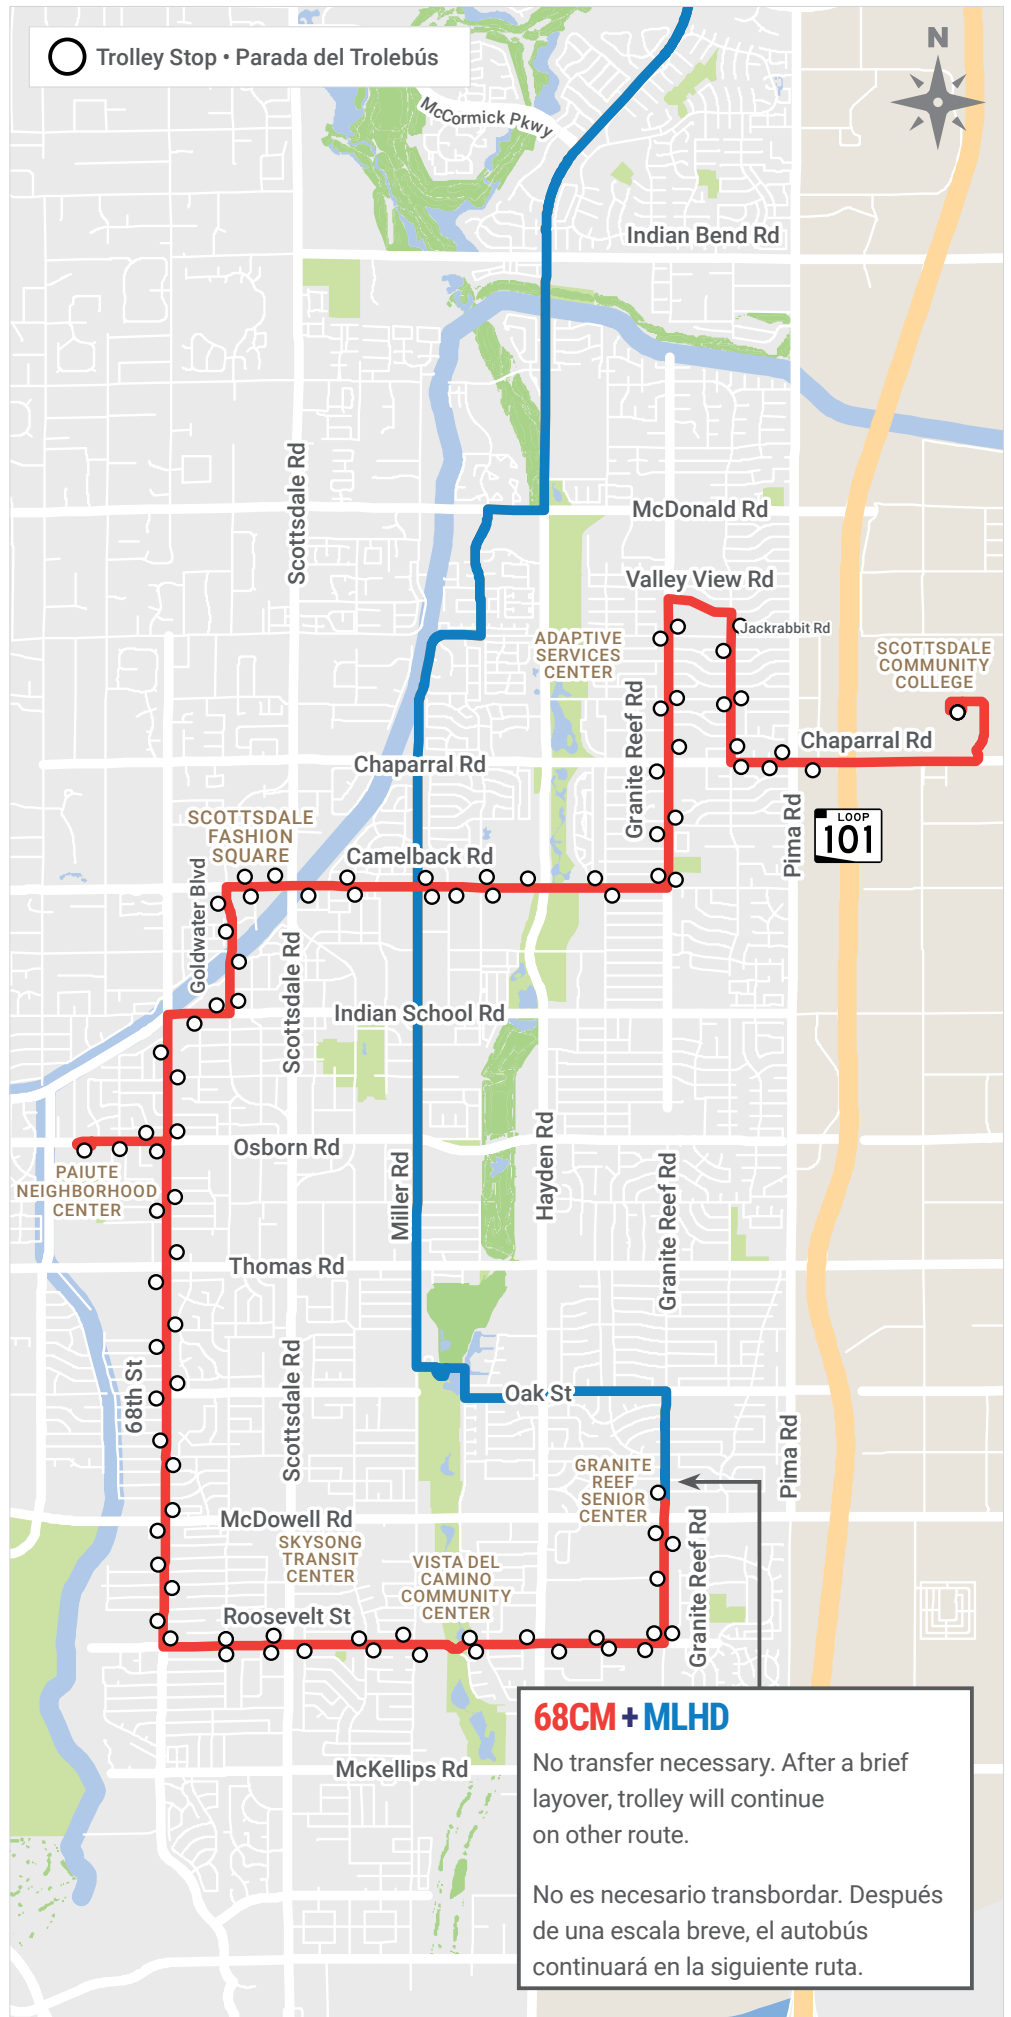

SCOTTSDALE TROLLEY

Effective October 22, 2018
 Fecha efectiva el 22 de octubre del 2018
ScottsdaleTrolley.com

68TH/CAMELBACK 68CM

Every 20 Minutes • Cada 20 minutos
Monday - Friday • De lunes a viernes
 5:35 a.m. - 10:30 p.m.

Saturday - Sunday • De sábado a domingo
 6 a.m. - 9 p.m.

Route travels in both directions.
 Cada ruta corre en ambas direcciones.

Check out these smartphone apps to help you with your trip planning.

Repase estas aplicaciones de teléfonos inteligentes que le pueden ayudar en la planificación de su viaje.

Ridekick

Transit

Transit Tracker

Trolley service, stops and schedules are subject to change without notice.

Call 602-253-5000 or visit ScottsdaleAZ.gov/trolley for the latest route information and policies. Service is provided year round except New Year's Day, Memorial Day, Fourth of July, Labor Day, Thanksgiving and Christmas Day.

68CM + MLHD
 No transfer necessary. After a brief layover, trolley will continue on other route.
 No es necesario transbordar. Después de una escala breve, el autobús continuará en la siguiente ruta.