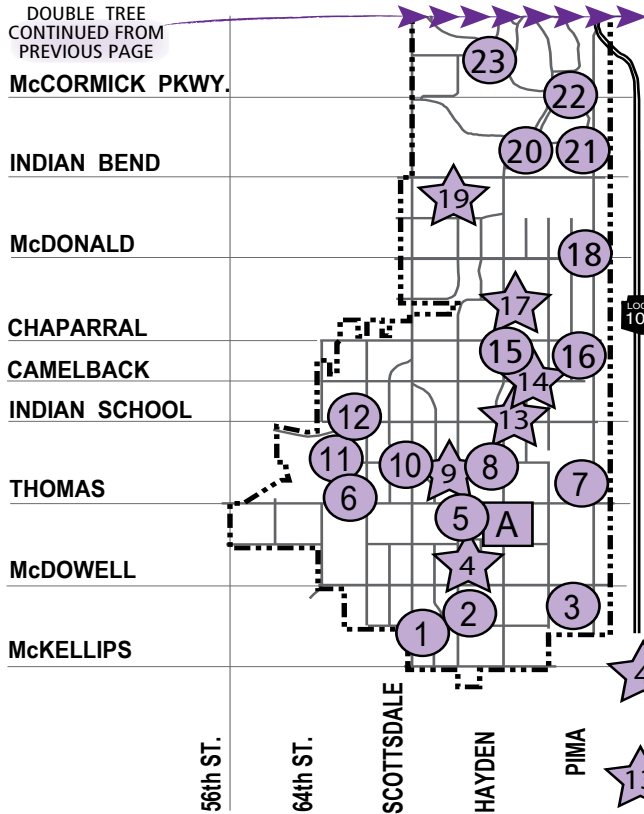

DOUBLE TREE  
CONTINUED ON  
NEXT PAGE

- 2 VISTA DEL CAMINO**  
7700 E. Roosevelt St  
(480) 312-2330
- 11 PAIUTE NEIGHBORHOOD CENTER**  
6535 E. Osborn Rd  
(480) 312-2529
- 10 GRANITE REEF SENIOR CENTER**  
1700 N. Granite Reef Rd  
(480) 312-1700
- 26 VIA LINDA SENIOR CENTER**  
10440 E. Via Linda  
(480) 312-5810

- 27 STONEGATE**  
9555 N. 120th St

- 34 AZTEC**  
13636 N. 100th St

- 5 THOMAS BIKE STOP**  
7801 E. Thomas Rd

- 18 AGUA LINDA**  
8732 E. McDonald Dr

- 28 RIO MONTANA**  
11180 N. 132nd St

- 38 IRONWOOD**  
18650 N. 94th St

- 6 PAIUTE**  
3210 N. 66th St

- 20 SHOSHONE**  
8300 Via Dorado

- 29 CHOLLA**  
11320 E. Via Linda

- 39 GRAYHAWK NEIGHBORHOOD**  
20726 N. 76th St

- 7 PIMA**  
8600 E. Thomas Rd

- 21 ZUNI**  
7343 Via del Elemental