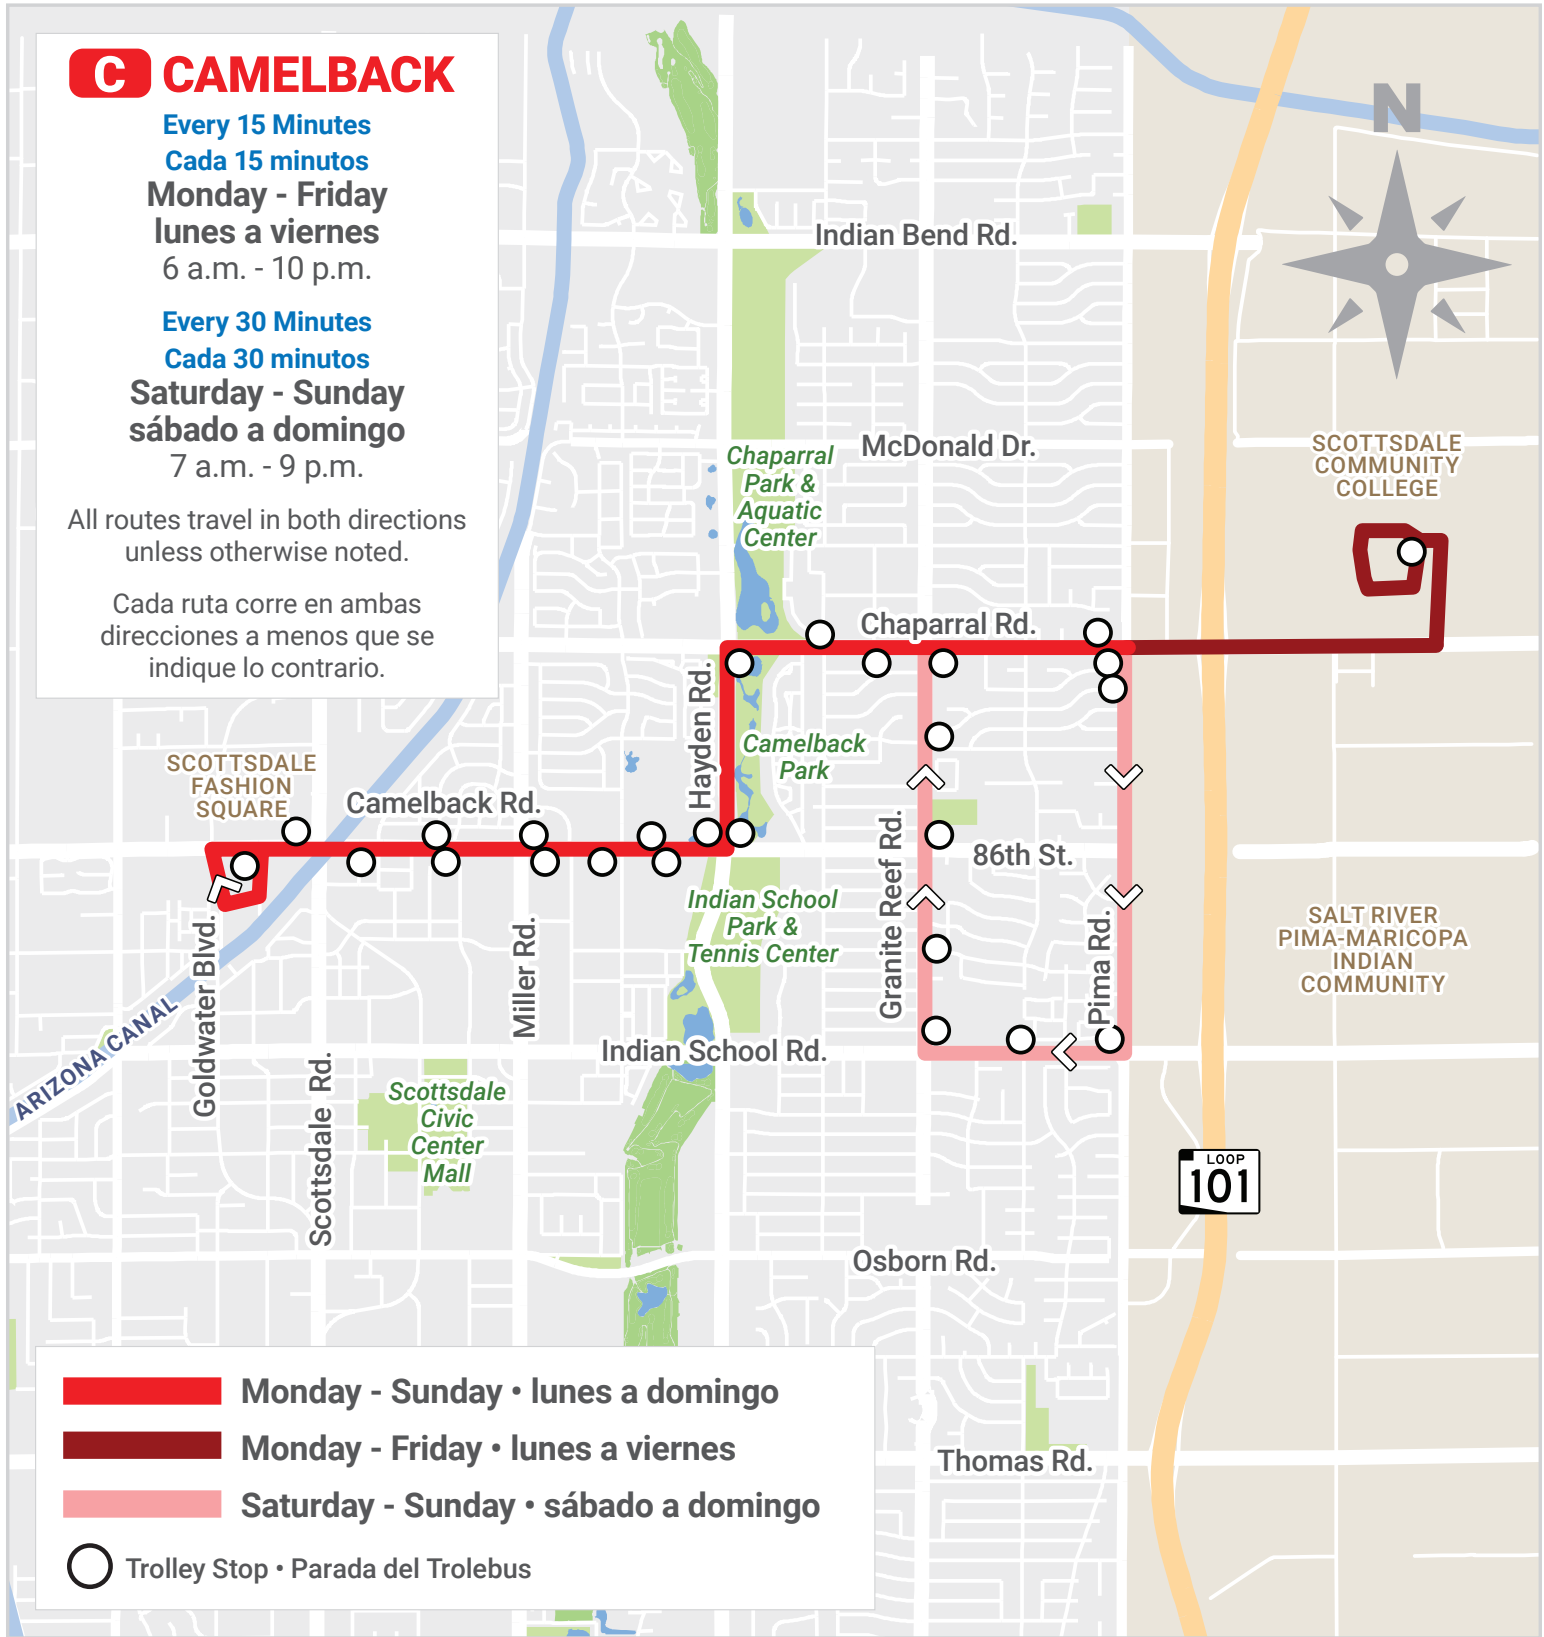

EFFECTIVE 12/2017 • EFECTIVO 12/2017

**CAMELBACK**
**Every 15 Minutes**
**Cada 15 minutos**
**Monday - Friday**
**lunes a viernes**

6 a.m. - 10 p.m.

**Every 30 Minutes**
**Cada 30 minutos**
**Saturday - Sunday**
**sábado a domingo**

7 a.m. - 9 p.m.

 All routes travel in both directions  
unless otherwise noted.

 Cada ruta corre en ambas  
direcciones a menos que se  
indique lo contrario.

-  **Monday - Sunday • lunes a domingo**
-  **Monday - Friday • lunes a viernes**
-  **Saturday - Sunday • sábado a domingo**

 **Trolley Stop • Parada del Trolebus**

Trolley service, stops and schedules are subject to change without notice. Call 602-253-5000 or visit [ScottsdaleAZ.gov/trolley](http://ScottsdaleAZ.gov/trolley) for the latest route information and policies. Service is provided year round except New Year's Day, Memorial Day, Fourth of July, Labor Day, Thanksgiving and Christmas Day.

Servicio, paradas de trolebus/autobus, y horarios están sujetos a cambio sin previo aviso. Favor de llamar al 602-253-5000 o visite [ScottsdaleAZ.gov/trolley](http://ScottsdaleAZ.gov/trolley) para información actual. Servicio es disponible todo el año excepto el Día de Año Nuevo, Día Conmemorativo, cuatro de julio, Día Laboral, Día de Acción de Gracias, y el Día de Navidad.