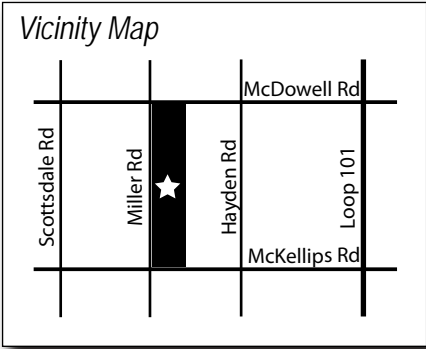

VISTA DEL CAMINO PARK

VISTA DEL CAMINO PARK

7700 E. Roosevelt St.
(480) 312-2330