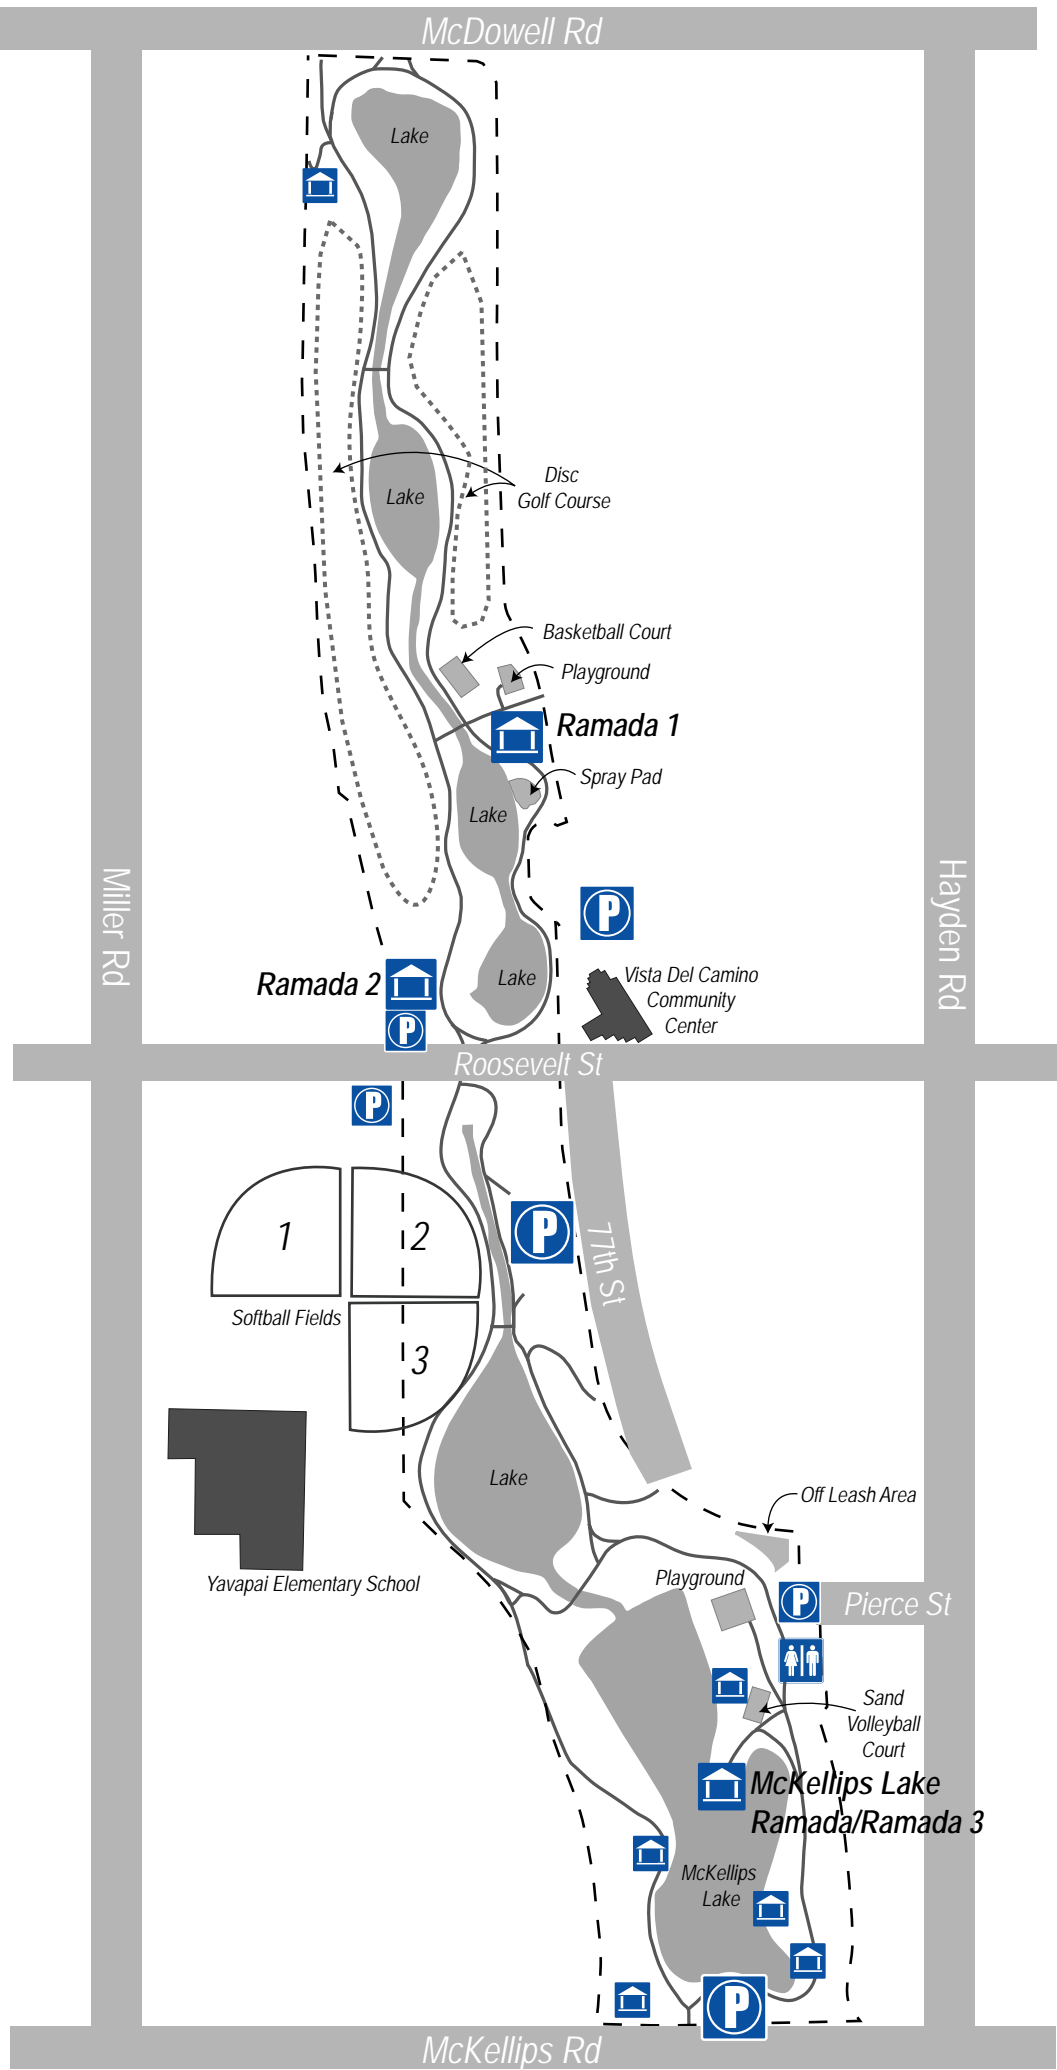

VISTA DEL CAMINO PARK

VISTA DEL CAMINO PARK

7700 E. Roosevelt St.
(480) 312-2330